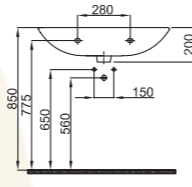

EGEBDE02
EGE Bide
EGE Bidet
18,8 kg ± %10

EGELVB09
Ege 50x60 cm Lavabo
Ege 50x60 cm Washbasin
20 kg ± %10

EGELVB05
Ege 45x55 cm Lavabo
Ege 45x55 cm Washbasin
15,5 kg ± %10

EGELVB04
Ege 40x50 cm Lavabo
Ege 40x50 cm Washbasin
13,3 kg ± %10