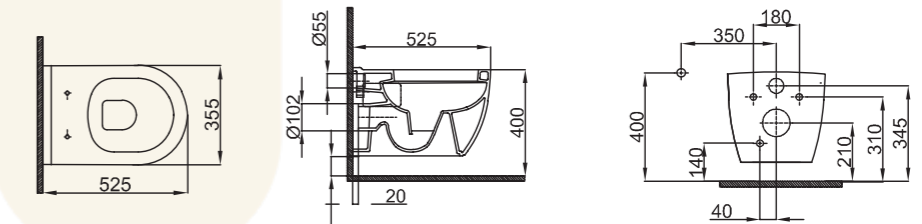

AUVRDAK04

Auva Taharet Borusuz Asma Klozet
Auva Wall Hung WC Pan
26,6 kg ± %10