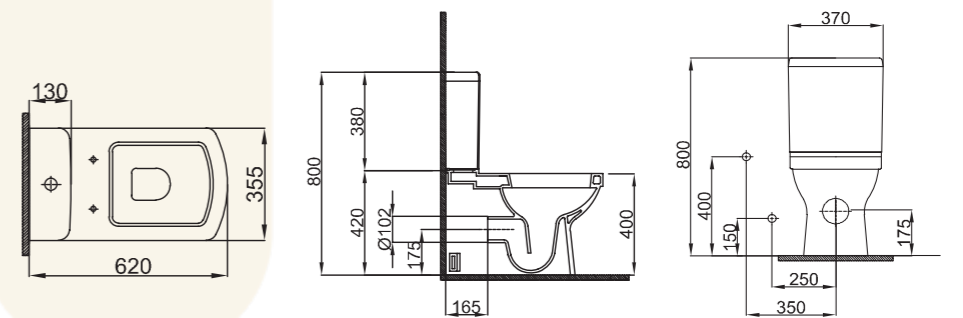

KARENA Taharet Borulu Duvara Dayalı Klozet
KARENA Back To Wall WC Pan Combined Bidet

KRNSK05

KARENA Taharet Borusuz Duvara Dayalı Klozet
KARENA Back To Wall WC Pan

31,5 kg ± %10

KRNRZV00

KARENA Rezervuar
KARENA Cistern
12,9 kg ± %10