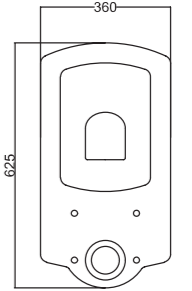

Lena

NEW

RIMLESS

LNRDAK03

Lena Rimless Taharet Borulu Asma Klozet
Lena Rimless Wall Hung WC Pan Combined Bidet

LNRDAK04

Lena Rimless Taharet Borusuz Asma Klozet
Lena Rimless Wall Hung WC Pan
24,4 kg ± %10

LNAKLZ01

Lena Taharet Borulu Altan Çıkışlı Klozet
Lena S-Trap WC Pan Combined Bidet

LNAKLZ02

Lena Taharet Borusuz Altan Çıkışlı Klozet
Lena S-Trap WC Pan
29,1 kg ± %10

LNARZV00

Lena Rezervuar
Lena Cistern
12,9 kg ± %10

LNAKLZ03

Lena Taharet Borulu Arkadan Çıkışlı Klozet
Lena P-Trap WC Pan Combined Bidet

LNAKLZ04

Lena Taharet Borusuz Arkadan Çıkışlı Klozet
Lena P-Trap WC Pan
28,6 kg ± %10

LNARZV00

Lena Rezervuar
Lena Cistern
12,9 kg ± %10