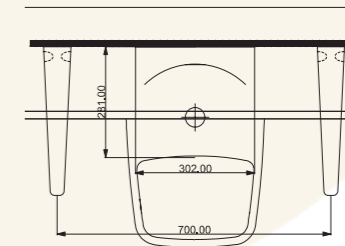

TPCTAL03
37x47 cm Tezgah Altı Lavabo
37x47 cm Under Counter Basin
6,4 kg ± %10

Scaria

SCRPSR00
SCARIA Pisuvar
SCARIA Urinal
20 kg ± %10

SCRABL00
SCARIA Ara Bölme
SCARIA Seperator
11,1 kg ± %10

Hela Taşları