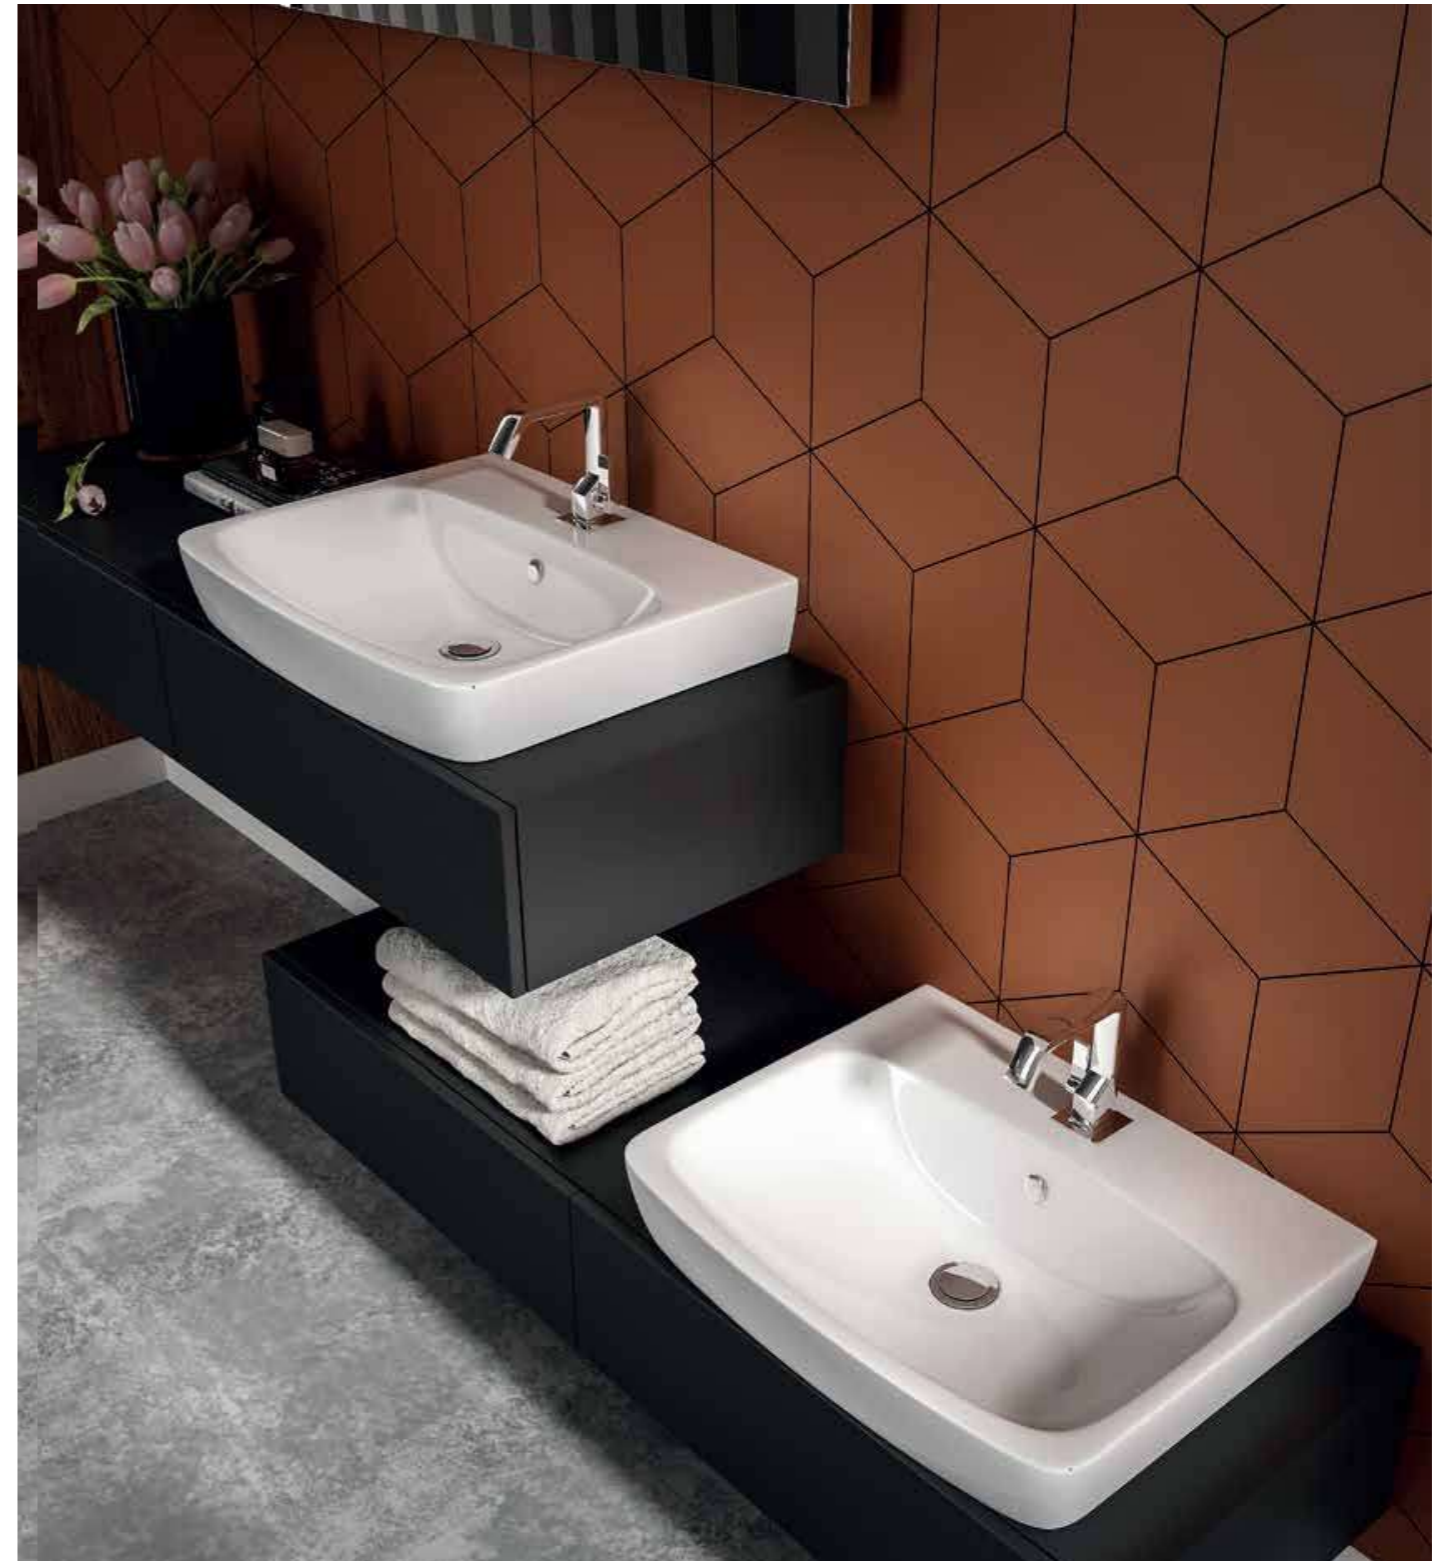

KRNLVB05
Karena 45x55 cm Lavabo
Karena 45x55 cm Washbasin
14,3 kg ± %10

KRNAYK01
Karena Yarım Ayak
Karena Half Pedestal
8,5 kg ± %10

KRNAYK00
Karena Kolon Ayak
Karena Full Pedestal
11 kg ± %10

Lena

NEW

RIMLESS