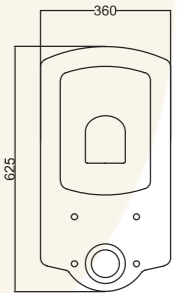

Lena

NEW

RIMLESS

LNRDAK03

Lena Rimless Taharet Borulu Asma Klozet
Lena Rimless Wall Hung WC Pan Combined Bidet

LNRDAK04

Lena Rimless Taharet Borusuz Asma Klozet
Lena Rimless Wall Hung WC Pan
24,4 kg ± %10

LNAKLZ01

Lena Taharet Borulu Altan Çıkışlı Klozet
Lena S-Trap WC Pan Combined Bidet

LNAKLZ02

Lena Taharet Borusuz Altan Çıkışlı Klozet
Lena S-Trap WC Pan
29,1 kg ± %10

LNARZV00

Lena Rezervuar
Lena Cistern
12,9 kg ± %10

LNAKLZ03

Lena Taharet Borulu Arkadan Çıkışlı Klozet
Lena P-Trap WC Pan Combined Bidet

LNAKLZ04

Lena Taharet Borusuz Arkadan Çıkışlı Klozet
Lena P-Trap WC Pan
28,6 kg ± %10

LNARZV00

Lena Rezervuar
Lena Cistern
12,9 kg ± %10