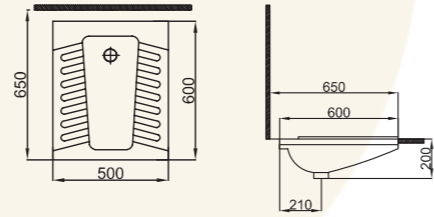

GNSHLT00
Güneş Hela taşı
Squatting Pan
21 kg ± %10