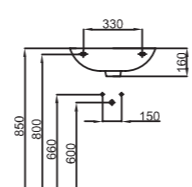

EGEAYK01
Ege Yarım Ayak
Ege Half Pedestal
6,6 kg ± %10