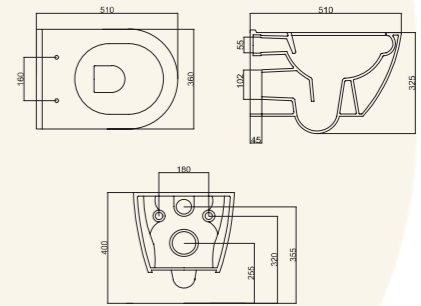

22,6 kg ± %10

NEW

VA RIMLESS

SUADAK08

Sua Rimless Entegre Taharet Musluklu Asma Klozet
Sua Rimless Wall Hung WC Pan Combined Bidet with
Integrated Bidet Faucet

23 kg ± %10

NEW

SUABDE01