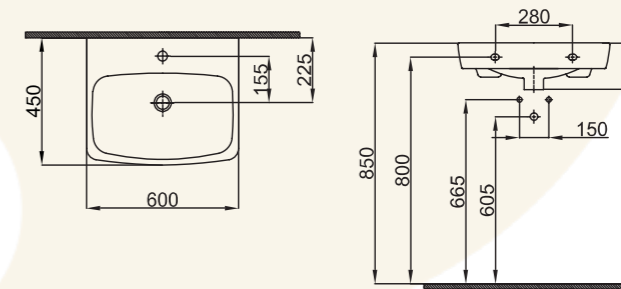

KRNLVB05
KARENA 45x55 cm Lavabo
KARENA 45x55 cm Washbasin
14,3 kg ± %10

KRNLVB06
KARENA 45x60 cm Lavabo
KARENA 45x60 cm Washbasin
15,3 kg ± %10