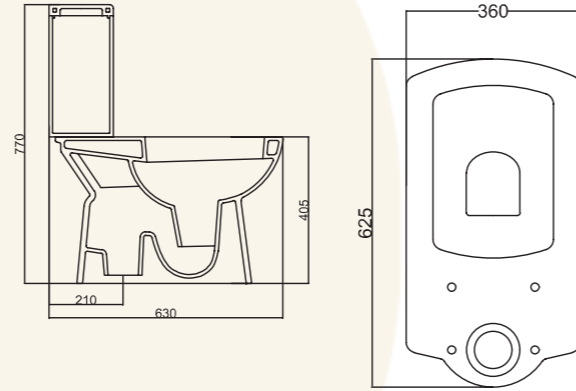

LNAKLZ01

Lena Taharet Borulu Alttan Çıkışlı Klozet
Lena S-Trap WC Pan Combined Bidet

LNAKLZ02

Lena Taharet Borusuz Alttan Çıkışlı Klozet
Lena S-Trap WC Pan

29,1 kg ± %10

LNARZV00

Lena Rezervuar
Lena Cistern

12,9 kg ± %10