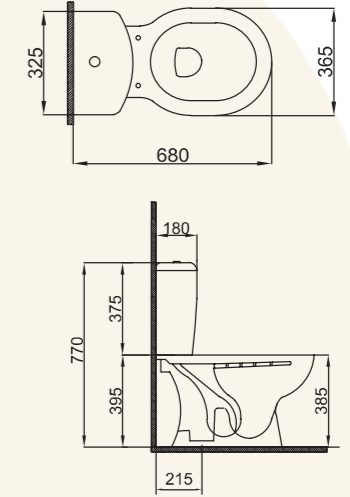

1. **AKDKLZ01**
   AKDENİZ Taharet Borulu Alttan Çıkışlı Klozet
   AKDENİZ S-Trap WC Pan Combined Bidet
2. **AKDKLZ02**
   AKDENİZ Taharet Borusuz Alttan Çıkışlı Klozet
   AKDENİZ S-Trap WC Pan
   22,5 kg ± %10
3. **AKDRZV00**
   AKDENİZ Rezervuar
   AKDENİZ Cistern
   11,8 kg ± %10