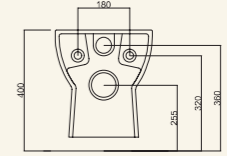

LNRDAK04

Lena Rimless Taharet Borusuz Asma Klozet
Lena Rimless Wall Hung WC Pan
24,4 kg ± %10