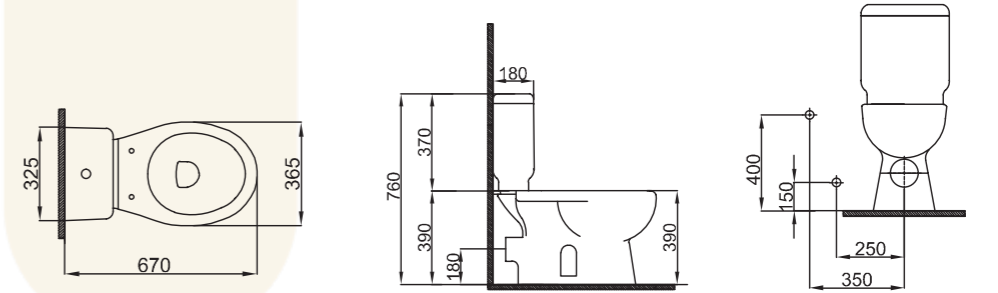

EGERZV00

Ege Rezervuar
Ege Cistern

11,8 kg ± %10