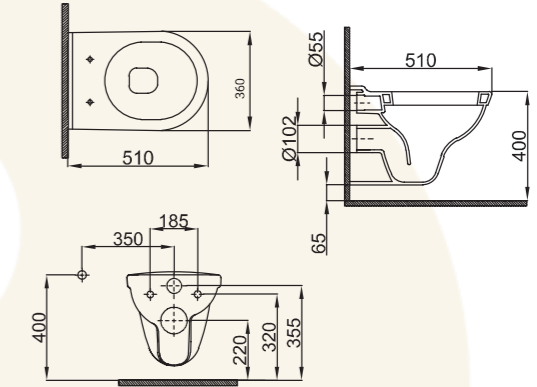

KYRDAK04

KAYRA Taharet Borusuz Asma Klozet
KAYRA Wall Hung WC Pan
18,6 kg ± %10