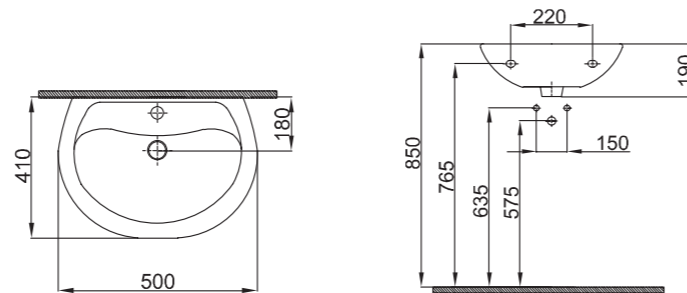

EGELVB04
EGE 40x50 cm Lavabo
EGE 40x50 cm Washbasin
13,3 kg ± %10