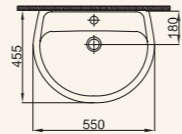

EGEBDE02
EGE Bide
EGE Bidet
18,8 kg ± %10

EGELVB09
Ege 50x60 cm Lavabo
Ege 50x60 cm Washbasin
20 kg ± %10

EGELVB05
Ege 45x55 cm Lavabo
Ege 45x55 cm Washbasin
15,5 kg ± %10

EGELVB04
Ege 40x50 cm Lavabo
Ege 40x50 cm Washbasin
13,3 kg ± %10

EGELVB02
Ege 36x46 cm Lavabo
Ege 36x46 cm Washbasin
9,9 kg ± %10

EGELVB01
Ege 28x45 cm Lavabo
Ege 28x45 cm Washbasin
6,9 kg ± %10

EGEAYK00
Ege Kolon Ayak
Ege Full Pedestal
11,6 kg ± %10

EGEAYK01
Ege Yarım Ayak
Ege Half Pedestal
6,6 kg ± %10