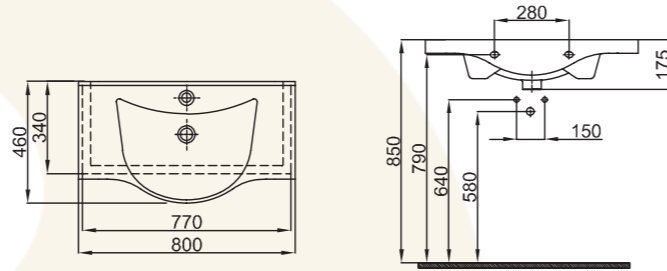

MESRZV00
MEISSA Rezervuar
MEISSA Cistern
9,5 kg ± %10

Lavabolar

WASHBASINS

TRNELV08
TURNA 80 cm Etajerli Lavabo
TURNA 80 cm Furniture Basin
24,5 kg ± %10

MESLVB09
MEISSA 50x60 cm Bedensel Engelli Lavabo
MEISSA 50x60 cm Special Needs Washbasin
18,2 kg ± %10