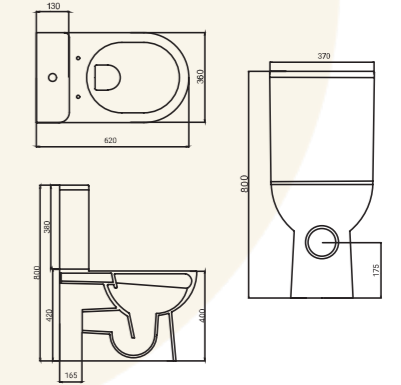

MLRDSK06
Mila Rimless Taharet Borusuz Duvara Dayalı Klozet
Mila Rimless Back To Wall WC Pan

30,7 kg ±

MLARZV00

Mila Rezervuar

Mila Cistern

12,9 kg ± %10

NEW

RIMLESS

MLRDSK08
Mila Rimless Entegre Taharet Musluklu Duvara Dayalı Klozet
Mila Rimless Back To Wall WC Pan Combined Bidet With Integrated Bidet Faucet

31,2 kg ±

MLARZV00

Mila Rezervuar

Mila Cistern

12,9 kg ± %10

MLADSK05
Mila Taharet Borulu Duvara Dayalı Klozet
Mila Back To Wall WC Pan Combined Bidet

MLADSK06
Mila Taharet Borusuz Duvara Dayalı Klozet
Mila Back To Wall WC Pan

29,7 kg ±

MLARZV00

Mila Rezervuar

Mila Cistern