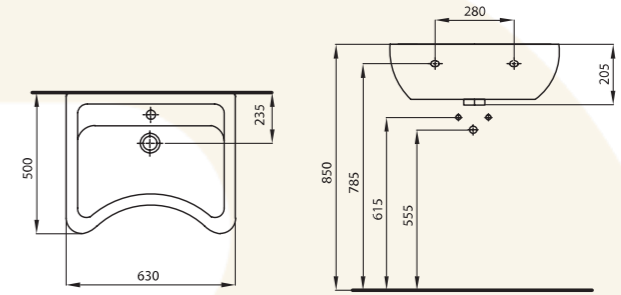

MESRZV00
MEISSA Rezervuar
MEISSA Cistern
9,5 kg ± %10

Lavabolar

WASHBASINS

TRNELV08
TURNA 80 cm Etajerli Lavabo
TURNA 80 cm Furniture Basin
24,5 kg ± %10

MESLVB09
MEISSA 50x60 cm Bedensel Engelli Lavabo
MEISSA 50x60 cm Special Needs Washbasin
18,2 kg ± %10