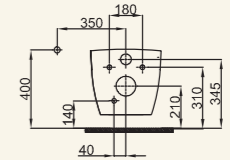

NEW

RIMLESS

AUVRDAK03
Auva Rimless Taharet Borulu Asma Klozet
Auva Rimless Wall Hung WC Pan Combined Bidet
AUVRDAK04
Auva Rimless Taharet Borusuz Asma Klozet
Auva Rimless Wall Hung WC Pan
27,5 kg ± %10

AUVDK03
Auva Taharet Borulu Asma Klozet
Auva Wall Hung WC Pan Combined Bidet
AUVDK04
Auva Taharet Borusuz Asma Klozet
Auva Wall Hung WC Pan
26,6 kg ± %10