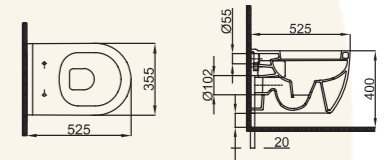

NEW

RIMLESS

AUVRDAK03
Auva Rimless Taharet Borulu Asma Klozet
Auva Rimless Wall Hung WC Pan Combined Bidet
AUVRDAK04
Auva Rimless Taharet Borusuz Asma Klozet
Auva Rimless Wall Hung WC Pan
27,5 kg ± %10

AUVDK03
Auva Taharet Borulu Asma Klozet
Auva Wall Hung WC Pan Combined Bidet
AUVDK04
Auva Taharet Borusuz Asma Klozet
Auva Wall Hung WC Pan
26,6 kg ± %10