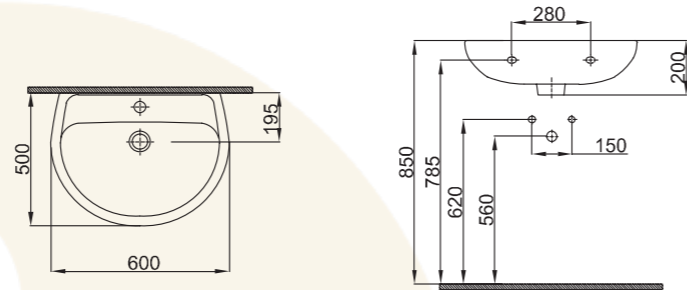

EGELVB09
EGE 50x60 cm Lavabo
EGE 50x60 cm Washbasin
20 kg ± %10