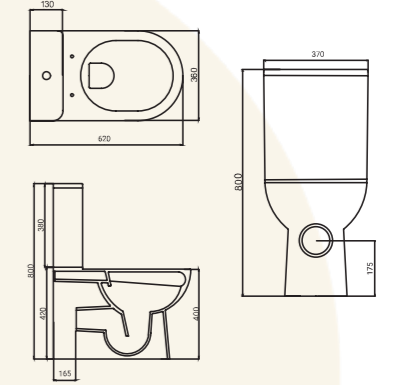

MLRDSK06
Mila Rimless Taharet Borusuz Duvara Dayalı Klozet
Mila Rimless Back To Wall WC Pan

30,7 kg ±

MLARZV00

Mila Rezervuar

Mila Cistern

12,9 kg ± %10

NEW

RIMLESS

MLRDSK08
Mila Rimless Entegre Taharet Musluklu Duvara Dayalı Klozet
Mila Rimless Back To Wall WC Pan Combined Bidet With Integrated Bidet Faucet

31,2 kg ±

MLARZV00

Mila Rezervuar

Mila Cistern

12,9 kg ± %10