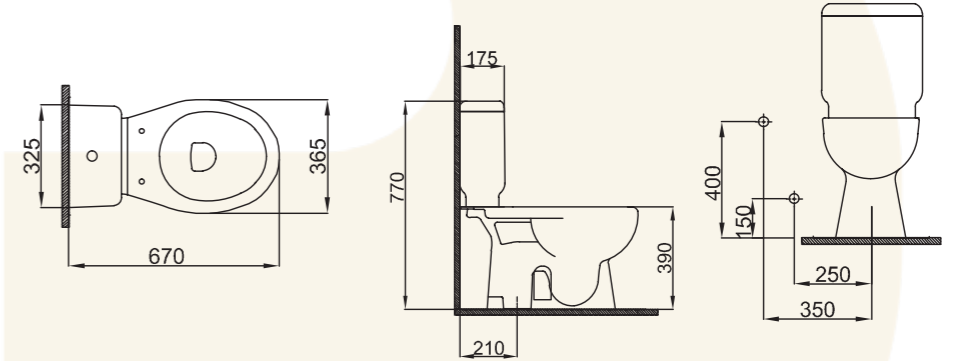

EGERZV00

EGE Rezervuar
EGE Cistern

11,8 kg ± %10