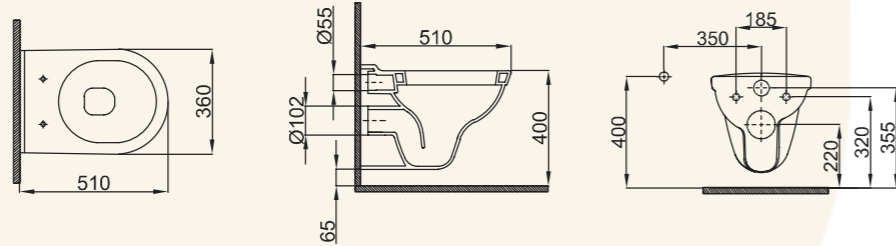

Auva Taharet Borulu Asma Klozet
Auva Wall Hung WC Pan Combined Bidet

AUVRDAK04

Auva Taharet Borusuz Asma Klozet
Auva Wall Hung WC Pan
26,6 kg ± %10

KYRDAK03
KAYRA Taharet Borulu Asma Klozet
KAYRA Wall Hung WC Pan Combined Bidet
KYRDAK04
KAYRA Taharet Borusuz Asma Klozet
KAYRA Wall Hung WC Pan
18,6 kg ± %10