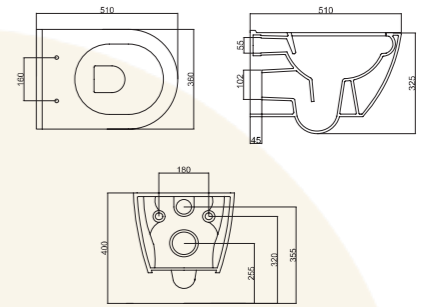

22,6 kg ± %10

NEW

VA RIMLESS

SUADAK08

Sua Rimless Entegre Taharet Musluklu Asma Klozet
Sua Rimless Wall Hung WC Pan Combined Bidet with
Integrated Bidet Faucet

23 kg ± %10

NEW

SUABDE01