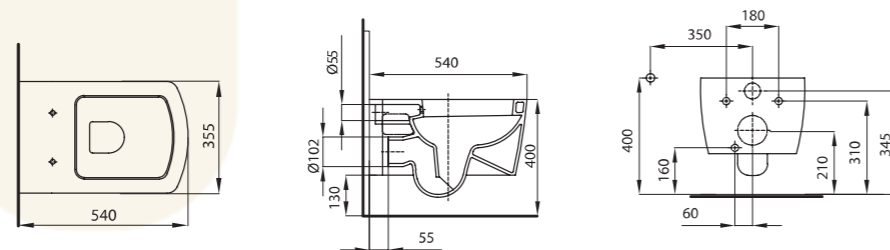

KRNDAK03
Karena Taharet Borulu Asma Klozet
Karena Wall Hung WC Pan Combined Bidet
KRNDAK04
Karena Taharet Borusuz Asma Klozet
Karena Wall Hung WC Pan
28,4 kg ± %10