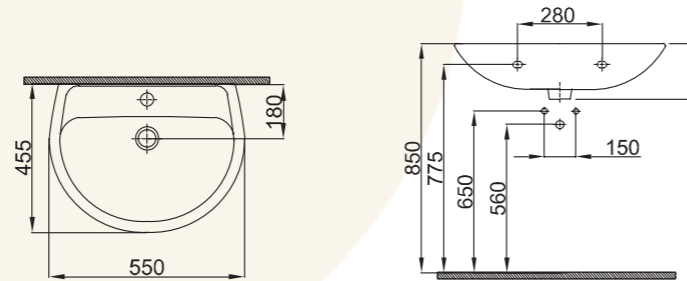

KRNLVB05
KARENA 45x55 cm Lavabo
KARENA 45x55 cm Washbasin
14,3 kg ± %10

EGELVB09
EGE 50x60 cm Lavabo
EGE 50x60 cm Washbasin
20 kg ± %10

EGELVB02
EGE 36x46 cm Lavabo
EGE 36x46 cm Washbasin
9,9 kg ± %10

EGELVB05
EGE 45x55 cm Lavabo
EGE 45x55 cm Washbasin
15,5 kg ± %10