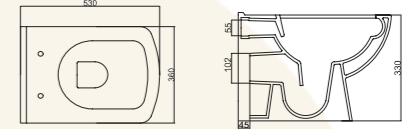

LNRDAK04

Lena Rimless Taharet Borusuz Asma Klozet
Lena Rimless Wall Hung WC Pan
24,4 kg ± %10