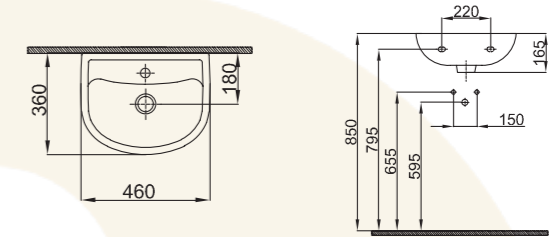

KRNLVB05
KARENA 45x55 cm Lavabo
KARENA 45x55 cm Washbasin
14,3 kg ± %10

EGELVB09
EGE 50x60 cm Lavabo
EGE 50x60 cm Washbasin
20 kg ± %10

EGELVB02
EGE 36x46 cm Lavabo
EGE 36x46 cm Washbasin
9,9 kg ± %10

EGELVB05
EGE 45x55 cm Lavabo
EGE 45x55 cm Washbasin
15,5 kg ± %10