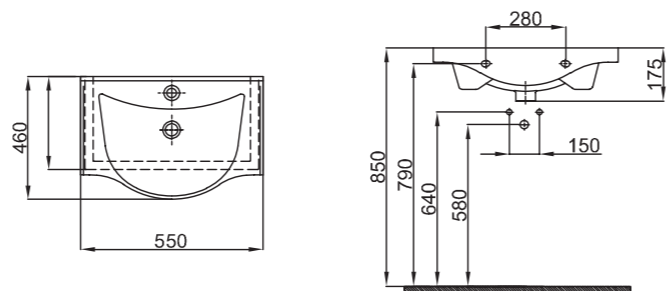

TRNELV05
TURNA 55 cm Etajerli Lavabo
TURNA 55 cm Furniture Basin
13,3 kg ± %10