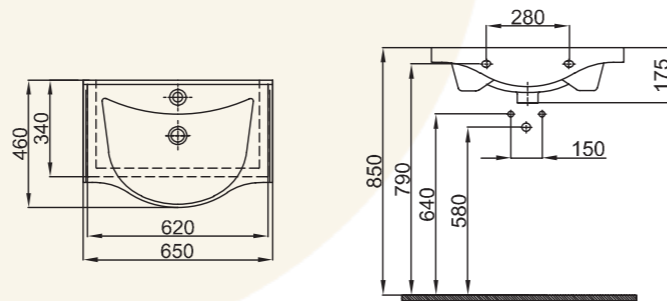

TRNELV07
TURNA 65 cm Etajerli Lavabo
TURNA 65 cm Furniture Basin
16,1 kg ± %10