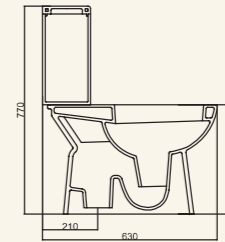

Lena

NEW

RIMLESS

LNRDAK03

Lena Rimless Taharet Borulu Asma Klozet
Lena Rimless Wall Hung WC Pan Combined Bidet

LNRDAK04

Lena Rimless Taharet Borusuz Asma Klozet
Lena Rimless Wall Hung WC Pan
24,4 kg ± %10

LNAKLZ01

Lena Taharet Borulu Altan Çıkışlı Klozet
Lena S-Trap WC Pan Combined Bidet

LNAKLZ02

Lena Taharet Borusuz Altan Çıkışlı Klozet
Lena S-Trap WC Pan
29,1 kg ± %10

LNARZV00

Lena Rezervuar
Lena Cistern
12,9 kg ± %10

LNAKLZ03

Lena Taharet Borulu Arkadan Çıkışlı Klozet
Lena P-Trap WC Pan Combined Bidet

LNAKLZ04

Lena Taharet Borusuz Arkadan Çıkışlı Klozet
Lena P-Trap WC Pan
28,6 kg ± %10

LNARZV00

Lena Rezervuar
Lena Cistern
12,9 kg ± %10