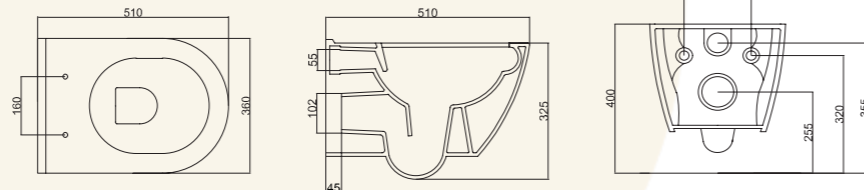

Auva Rimless Taharet Borusuz Asma Klozet
Auva Rimless Wall Hung WC Pan
27,5 kg ± %10

NEW

RIMLESS

SUADAK08

Sua Rimless Entegre Taharet Musluklu
Asma Klozet
Sua Rimless Wall Hung WC Pan Combined
Bidet with Integrated Bidet Faucet
23 kg ± %10