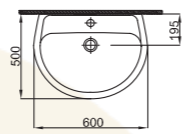

EGEBDE02
EGE Bide
EGE Bidet
18,8 kg ± %10

EGELVB09
Ege 50x60 cm Lavabo
Ege 50x60 cm Washbasin
20 kg ± %10

EGELVB05
Ege 45x55 cm Lavabo
Ege 45x55 cm Washbasin
15,5 kg ± %10

EGELVB04
Ege 40x50 cm Lavabo
Ege 40x50 cm Washbasin
13,3 kg ± %10