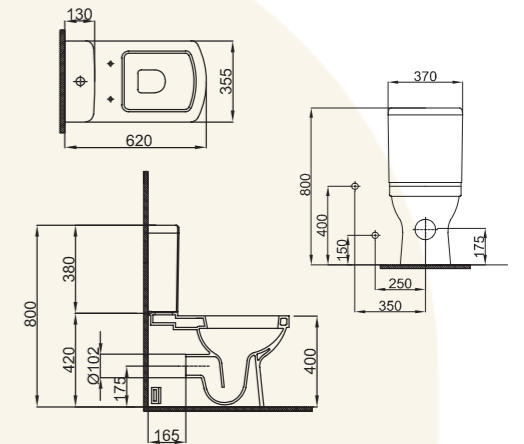

12,9 kg ± %10

KRNSK05
Karena Taharet Borulu Duvara Dayalı Klozet
Karena Back To Wall WC Pan Combined Bidet

KRNSK06
Karena Taharet Borusuz Duvara Dayalı Klozet
Karena Back To Wall WC Pan

31,5 kg ± %10
KRNRZV00
Karena Rezervuar
Karena Cistern
12,9 kg ± %10