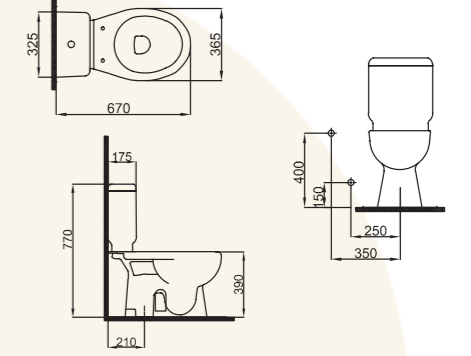

KYRDAK04

KAYRA Taharet Borusuz Asma Klozet
KAYRA Wall Hung WC Pan
18,6 kg ± %10

Edge

EGEKLZ01
Ege Taharet Borulu Alttan Çıkışlı Klozet
Ege S-Trap WC Pan Combined Bidet

EGEKLZ02
Ege Taharet Borusuz Alttan Çıkışlı Klozet
Ege S-Trap WC Pan
25,1 kg ± %10
EGERZV00
Ege Rezervuar
Ege Cistern
11,8 kg ± %10