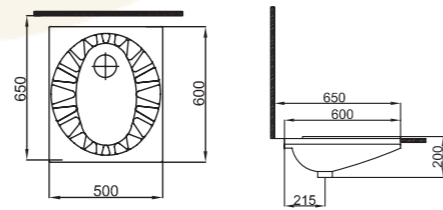

Hela Taşları

SQUATTING PANS