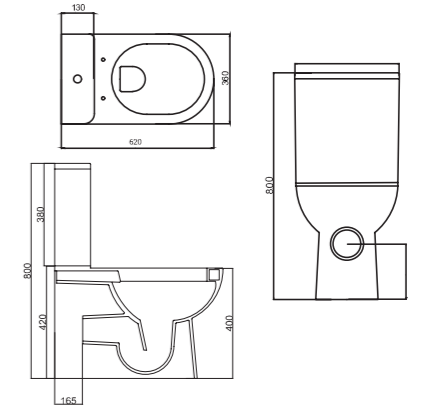

MLADSK05
Mila Taharet Borulu Duvara Dayalı Klozet
Mila Back To Wall WC Pan Combined Bidet

MLADSK06
Mila Taharet Borusuz Duvara Dayalı Klozet
Mila Back To Wall WC Pan

29,7 kg ±

MLARZV00

Mila Rezervuar

Mila Cistern

12,9 kg ± %10