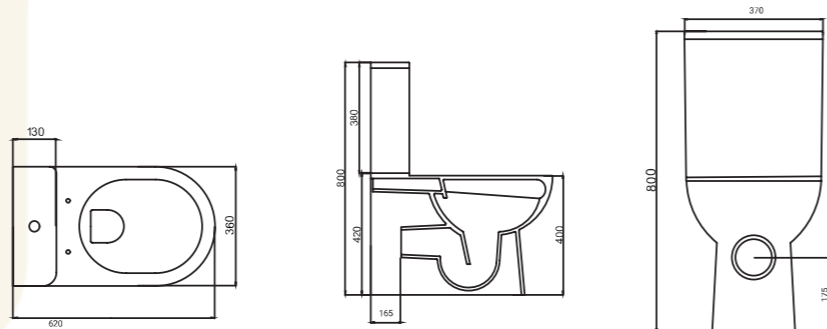

KARENA Taharet Borulu Duvara Dayalı Klozet
KARENA Back To Wall WC Pan Combined Bidet

KRNSK05

KARENA Taharet Borusuz Duvara Dayalı Klozet
KARENA Back To Wall WC Pan

31,5 kg ± %10

KRNRZV00

KARENA Rezervuar
KARENA Cistern
12,9 kg ± %10