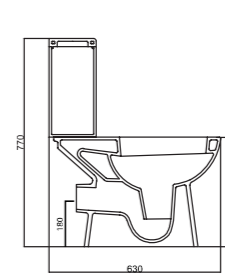

Lena

NEW

RIMLESS

LNRDAK03

Lena Rimless Taharet Borulu Asma Klozet
Lena Rimless Wall Hung WC Pan Combined Bidet

LNRDAK04

Lena Rimless Taharet Borusuz Asma Klozet
Lena Rimless Wall Hung WC Pan
24,4 kg ± %10

LNAKLZ01

Lena Taharet Borulu Altan Çıkışlı Klozet
Lena S-Trap WC Pan Combined Bidet

LNAKLZ02

Lena Taharet Borusuz Altan Çıkışlı Klozet
Lena S-Trap WC Pan
29,1 kg ± %10

LNARZV00

Lena Rezervuar
Lena Cistern
12,9 kg ± %10

LNAKLZ03

Lena Taharet Borulu Arkadan Çıkışlı Klozet
Lena P-Trap WC Pan Combined Bidet

LNAKLZ04

Lena Taharet Borusuz Arkadan Çıkışlı Klozet
Lena P-Trap WC Pan
28,6 kg ± %10

LNARZV00

Lena Rezervuar
Lena Cistern
12,9 kg ± %10