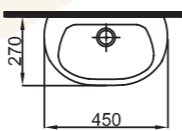

EGEBDE02
EGE Bide
EGE Bidet
18,8 kg ± %10

EGELVB09
Ege 50x60 cm Lavabo
Ege 50x60 cm Washbasin
20 kg ± %10

EGELVB05
Ege 45x55 cm Lavabo
Ege 45x55 cm Washbasin
15,5 kg ± %10

EGELVB04
Ege 40x50 cm Lavabo
Ege 40x50 cm Washbasin
13,3 kg ± %10

EGELVB02
Ege 36x46 cm Lavabo
Ege 36x46 cm Washbasin
9,9 kg ± %10

EGELVB01
Ege 28x45 cm Lavabo
Ege 28x45 cm Washbasin
6,9 kg ± %10

EGEAYK00
Ege Kolon Ayak
Ege Full Pedestal
11,6 kg ± %10

EGEAYK01
Ege Yarım Ayak
Ege Half Pedestal
6,6 kg ± %10