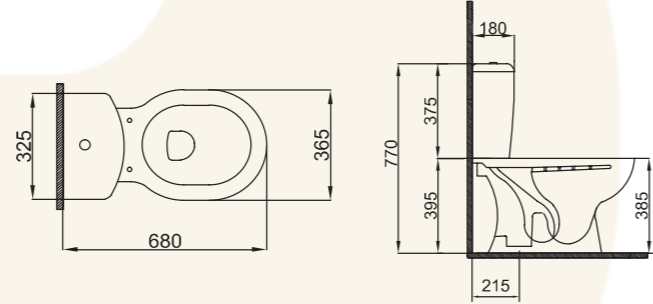

11,8 kg ± %10

AKDKLZ01
AKDENİZ Taharet Borulu Alttan Çıkışlı Klozet
AKDENİZ S-Trap WC Pan Combined Bidet

AKDKLZ02
AKDENİZ Taharet Borusuz Alttan Çıkışlı Klozet AKDENİZ
S-Trap WC Pan
22,5 kg ± %10

AKDRZV00
AKDENİZ Rezervuar
AKDENİZ Cistern
11,8 kg ± %10