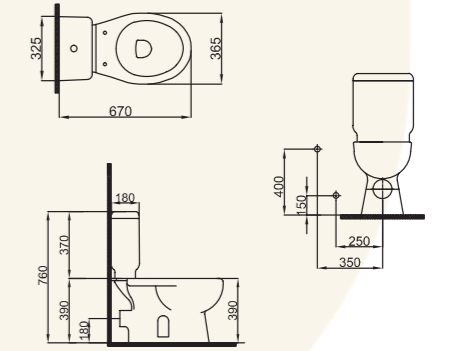

EGEKLZ03
Ege Taharet Borulu Arkadan Çıkışlı Klozet
Ege P-Trap WC Pan Combined Bidet

EGEKLZ04
Ege Taharet Borusuz Arkadan Çıkışlı Klozet
Ege P-Trap WC Pan
25,4 kg ± %10
EGERZV00
Ege Rezervuar
Ege Cistern
11,8 kg ± %10