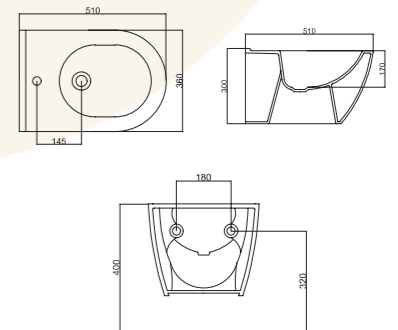

NEW

VA RIMLESS

SUADAK03

Sua Rimless Taharet Borulu Asma Klozet
Sua Rimless Wall Hung WC Pan Combined Bidet

SUADAK04

Sua Rimless Taharet Borusuz Asma Klozet
Sua Rimless Wall Hung WC Pan

22,6 kg ± %10

NEW

VA RIMLESS

SUADAK08

Sua Rimless Entegre Taharet Musluklu Asma Klozet
Sua Rimless Wall Hung WC Pan Combined Bidet with
Integrated Bidet Faucet

23 kg ± %10

NEW

SUABDE01

Sua Asma Bide
Sua Wall Hung Bidet

20 kg ± %10