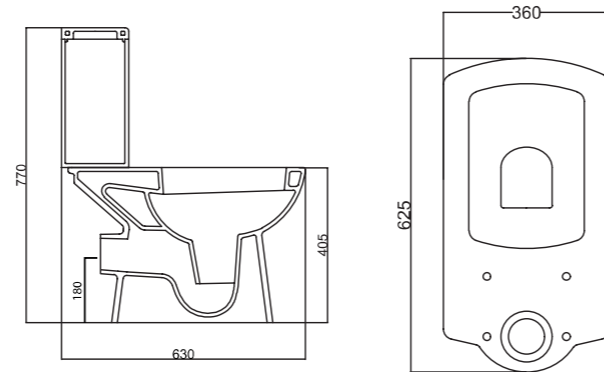

LNARZV00

Lena Rezervuar
Lena Cistern

12,9 kg ± %10