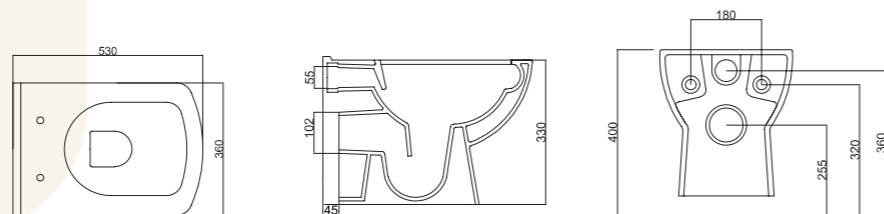

NEW

RIMLESS

LNRDAK03

LENA RIMLESS Taharet Borulu Asma Klozet
LENA RIMLESS Wall Hung WC Pan Combined Bidet

LNRDAK04

LENA RIMLESS Taharet Borusuz Asma Klozet
LENA RIMLESS Wall Hung WC Pan
24,4 kg ± %10

AUVRDAK03