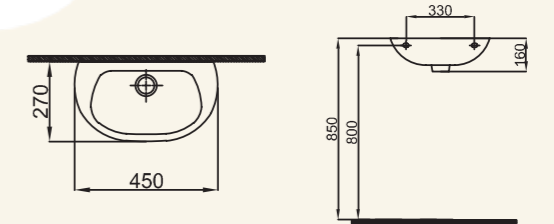

EGELVB04
EGE 40x50 cm Lavabo
EGE 40x50 cm Washbasin
13,3 kg ± %10