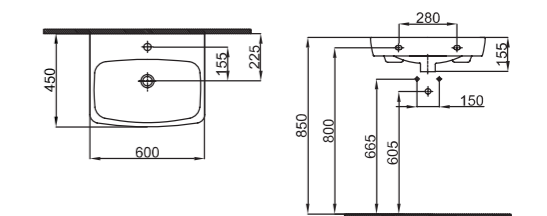

KRNLVB06
Karena 45x60 cm Lavabo
Karena 45x60 cm Washbasin
15,3 kg ± %10