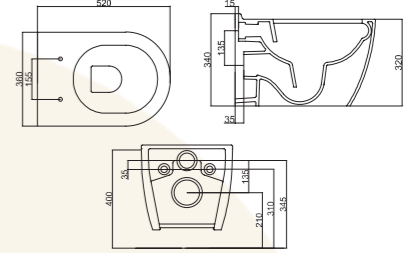

Sua Asma Bide
Sua Wall Hung Bidet

20 kg ± %10

Aurva

NEW

RIMLESS

AUVRDAK03
Auva Rimless Taharet Borulu Asma Klozet
Auva Rimless Wall Hung WC Pan Combined Bidet
AUVRDAK04
Auva Rimless Taharet Borusuz Asma Klozet
Auva Rimless Wall Hung WC Pan
27,5 kg ± %10