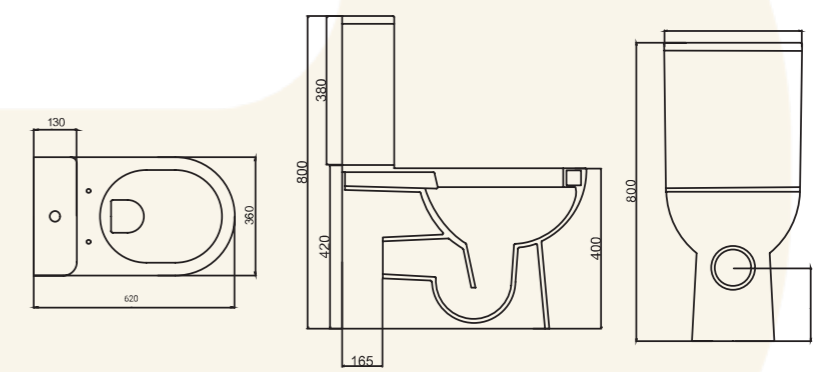

NEW

RIMLESS

MLRDSK05

MILA RIMLESS Taharet Borulu Duvara Dayalı Klozet
MILA RIMLESS Back To Wall WC Pan Combined Bidet

MLRDSK06

MILA RIMLESS Taharet Borusuz Duvara Dayalı Klozet
MILA RIMLESS Back To Wall WC Pan

30,7 kg ± %10

MLARZV00

MILA Rezervuar
MILA Cistern
12,9 kg ± %10

MLADSK05

MILA Taharet Borulu Duvara Dayalı Klozet
MILA Back To Wall WC Pan Combined Bidet

MLADSK06

MILA Taharet Borusuz Duvara Dayalı Klozet
MILA Back To Wall WC Pan

29,7 kg ± %10

MLARZV00

MILA Rezervuar
MILA Cistern
12,9 kg ± %10