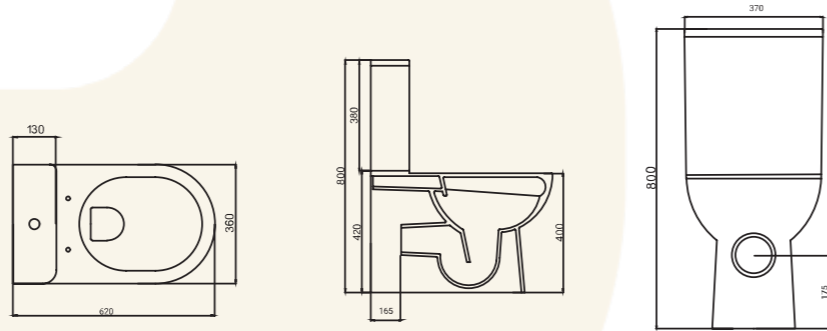

NEW

RIMLESS

MLRDSK05

MILA RIMLESS Taharet Borulu Duvara Dayalı Klozet
MILA RIMLESS Back To Wall WC Pan Combined Bidet

MLRDSK06

MILA RIMLESS Taharet Borusuz Duvara Dayalı Klozet
MILA RIMLESS Back To Wall WC Pan

30,7 kg ± %10

MLARZV00

MILA Rezervuar
MILA Cistern
12,9 kg ± %10

MLADSK05

MILA Taharet Borulu Duvara Dayalı Klozet
MILA Back To Wall WC Pan Combined Bidet

MLADSK06

MILA Taharet Borusuz Duvara Dayalı Klozet
MILA Back To Wall WC Pan

29,7 kg ± %10

MLARZV00

MILA Rezervuar
MILA Cistern
12,9 kg ± %10