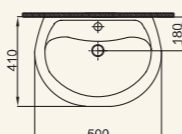

EGEBDE02
EGE Bide
EGE Bidet
18,8 kg ± %10

EGELVB09
Ege 50x60 cm Lavabo
Ege 50x60 cm Washbasin
20 kg ± %10

EGELVB05
Ege 45x55 cm Lavabo
Ege 45x55 cm Washbasin
15,5 kg ± %10

EGELVB04
Ege 40x50 cm Lavabo
Ege 40x50 cm Washbasin
13,3 kg ± %10

EGELVB02
Ege 36x46 cm Lavabo
Ege 36x46 cm Washbasin
9,9 kg ± %10

EGELVB01
Ege 28x45 cm Lavabo
Ege 28x45 cm Washbasin
6,9 kg ± %10

EGEAYK00
Ege Kolon Ayak
Ege Full Pedestal
11,6 kg ± %10

EGEAYK01
Ege Yarım Ayak
Ege Half Pedestal
6,6 kg ± %10