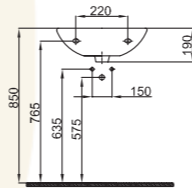

EGEBDE02
EGE Bide
EGE Bidet
18,8 kg ± %10

EGELVB09
Ege 50x60 cm Lavabo
Ege 50x60 cm Washbasin
20 kg ± %10

EGELVB05
Ege 45x55 cm Lavabo
Ege 45x55 cm Washbasin
15,5 kg ± %10

EGELVB04
Ege 40x50 cm Lavabo
Ege 40x50 cm Washbasin
13,3 kg ± %10