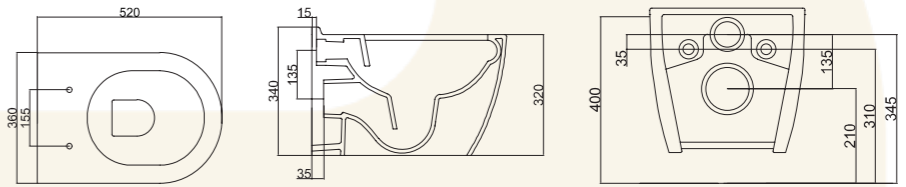

AUVRDAK04

Auva Taharet Borusuz Asma Klozet
Auva Wall Hung WC Pan
26,6 kg ± %10