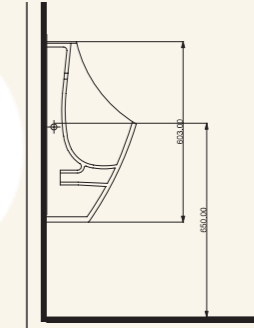

TPCTAL03
37x47 cm Tezgah Altı Lavabo
37x47 cm Under Counter Basin
6,4 kg ± %10

Scaria

SCRPSR00
SCARIA Pisuvar
SCARIA Urinal
20 kg ± %10

SCRABL00
SCARIA Ara Bölme
SCARIA Seperator
11,1 kg ± %10

Hela Taşları