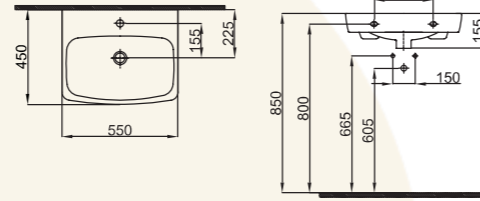

KRNAYK00
Karena Kolon Ayak
Karena Full Pedestal
11 kg ± %10