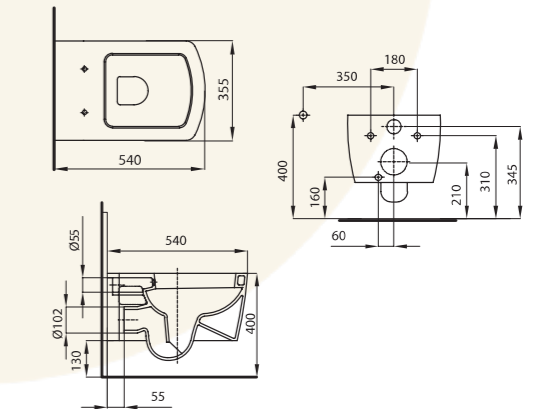

KRNDK03
Karena Taharet Borulu Asma Klozet
Karena Wall Hung WC Pan Combined Bidet

38,4 kg ± %10
KRNDK04
Karena Taharet Borusuz Asma Klozet
Karena Wall Hung WC Pan
28,4 kg ± %10