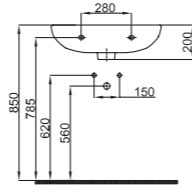

EGEBDE02
EGE Bide
EGE Bidet
18,8 kg ± %10

EGELVB09
Ege 50x60 cm Lavabo
Ege 50x60 cm Washbasin
20 kg ± %10

EGELVB05
Ege 45x55 cm Lavabo
Ege 45x55 cm Washbasin
15,5 kg ± %10

EGELVB04
Ege 40x50 cm Lavabo
Ege 40x50 cm Washbasin
13,3 kg ± %10