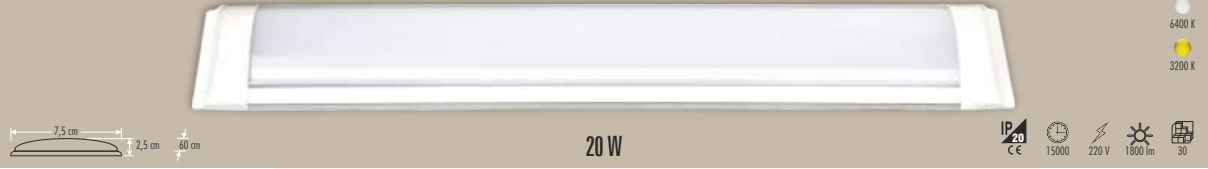

YATAY BANT ARMATÜR VE ETANJ

CT-2474 YATAY BANT ARMATÜR