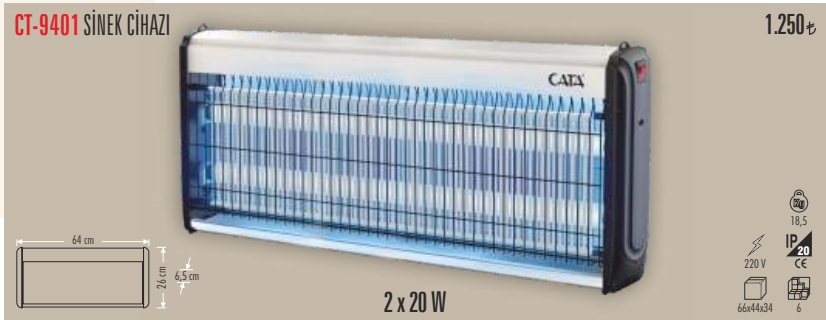

MODERN DEKORATİF SARKIT VE SİNEK CİHAZI