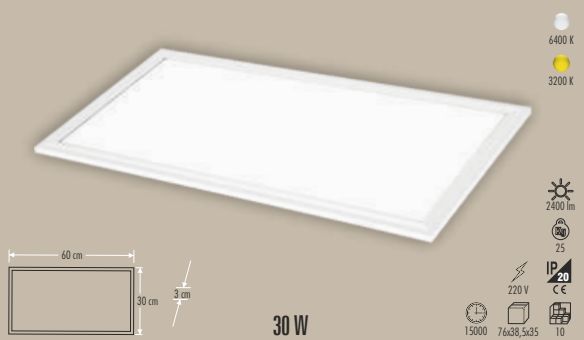

CT-5266 30 x 60 BACKLIGHT