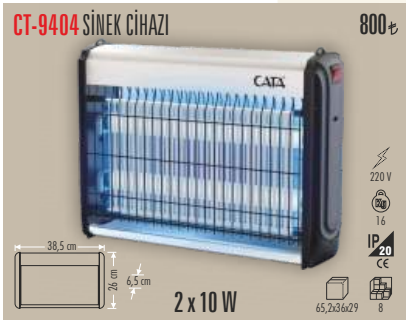

MODERN DEKORATİF SARKIT VE SİNEK CİHAZI