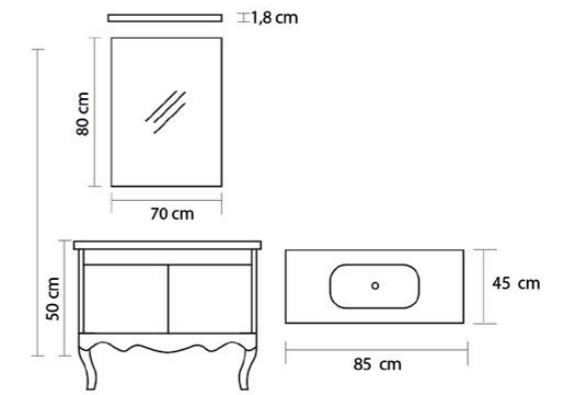

Zen

Ürün Özellikleri / Product Features

- Gövde ve Kapaklar
  Body and Cover
- MDF Üzeri Akrilik Boya
  Acrylic Paint on MDF
- Seramik Lavabo
  Ceramic Sink
- Yavaş Kapanır Kapak
  Slowly Closes Covers