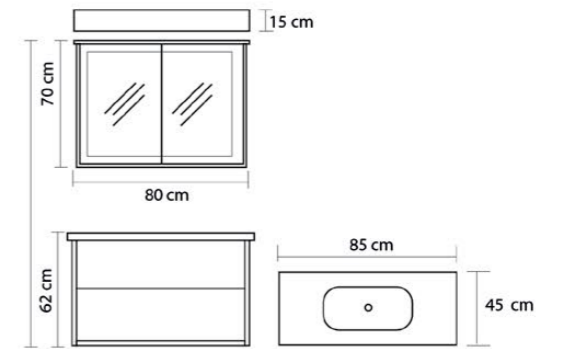

Vera

Ürün Özellikleri / Product Features

- Gövde ve Kapaklar
  Body and Cover
- MDF Üzeri Akrilik Boya
  Acrylic Paint on MDF
- Seramik Lavabo
  Ceramic Sink
- Yavaş Kapanır Kapak ve Çekmeceleri
  Slowly Closes Drawers and Covers