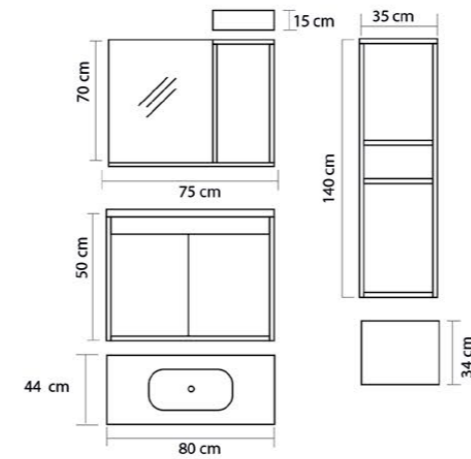

Bulut

Ürün Özellikleri / Product Features

- Gövde
  Body
- MDF High Gloss
  MDF High Gloss
- Kapaklar
  Yongalam
  Chipboard
- Seramik Lavabo
  Ceramic Sink
- Yavaş Kapanır Kapaklar
  Slowly Closes Covers