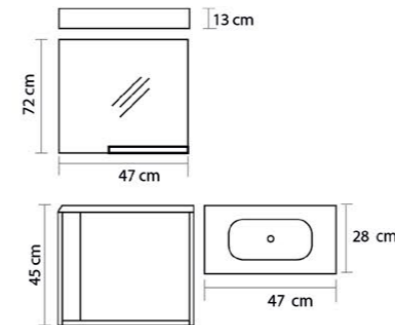

Class

Ürün Özellikleri / Product Features

- Gövde ve Kapaklar
 Body and Cover
- MDF High Gloss
- Seramik Lavabo
 Ceramic Sink

Tiny

Ürün Özellikleri / Product Features

- Gövde ve Kapaklar
 Body and Cover
- Yongalam
 Chipboard
- Seramik Lavabo
 Ceramic Sink