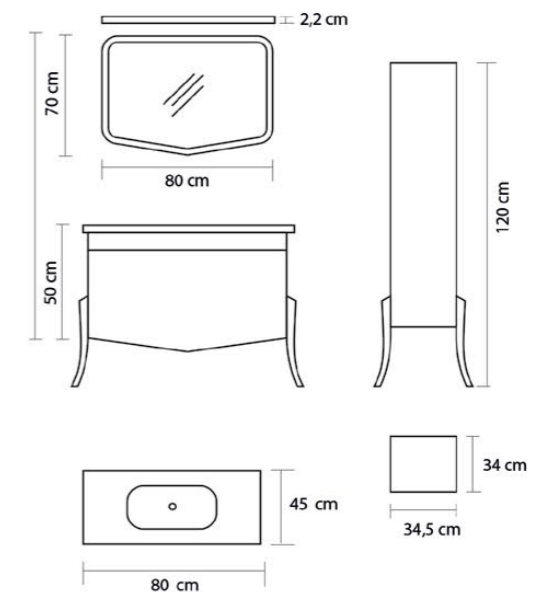

ESTETICA

series

Safir

Ürün Özellikleri / Product Features

- Gövde
 Body
 MDF High Gloss
 MDF High Gloss
- Kapaklar
 MDF Üzeri High Gloss PVC Kaplama
 High Gloss PVC coating on MDF
- Seramik Lavabo
 Ceramic Sink
- Yavaş Kapanır Kapaklar
 Slowly Closes Covers