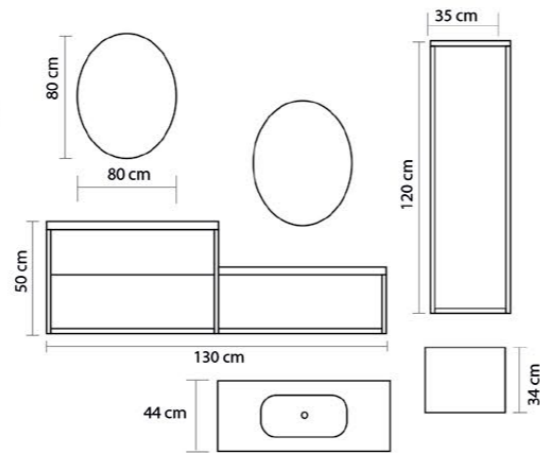

Prego

Ürün Özellikleri / Product Features

- Gövde
- Body
- MDF High Gloss
- MDF High Gloss
- Kapaklar
- MDF Üzeri High Gloss PVC Kaplama
- High Gloss PVC coating on MDF
- Seramik Lavabo
- Ceramic Sink
- Yavaş Kapanır Kapak ve Çekmeceler
- Slowly Closes Drawers and Covers