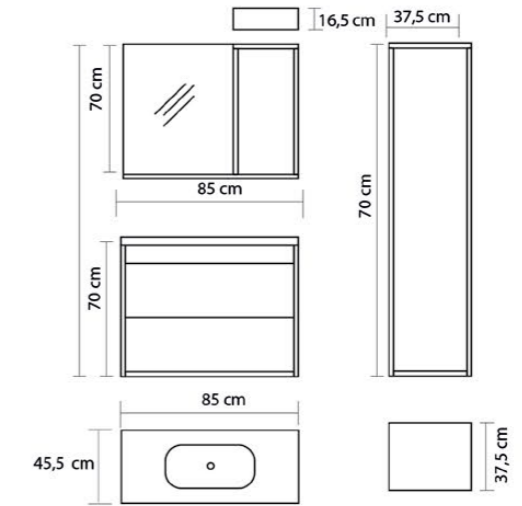

Kapaklar

MDF Üzeri High Gloss PVC Kaplama

High Gloss PVC coating on MDF

Seramik Lavabo

Ceramic Sink

Yavaş Kapanır Kapak ve Çekmeceler

Slowly Closes Drawers and Covers