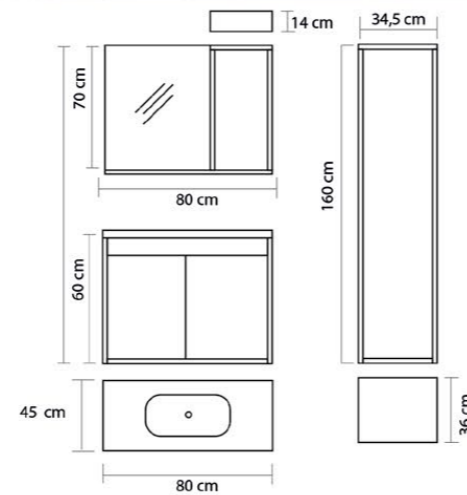

Shape

Ürün Özellikleri / Product Features

- Gövde ve Kapaklar
  Body and Cover
- MDF High Gloss
- Seramik Lavabo
  Ceramic Sink
- Yavaş Kapanır Kapaklar
  Slowly Closes Covers