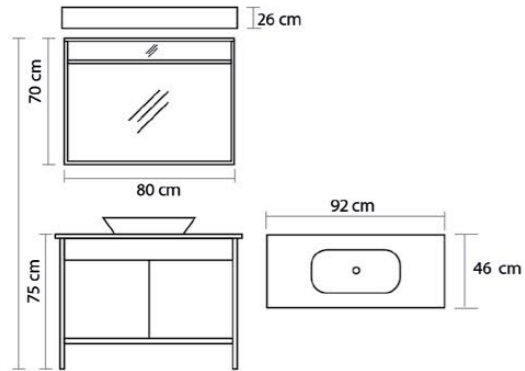

Via

Ürün Özellikleri / Product Features

- Gövde / Body
  Masif Ahşap & MDF / Wood & MDF
- Kapaklar / Covers
  MDF Üzeri High Gloss PVC Kaplama
  High Gloss PVC coating on MDF
- Seramik Lavabo
  Ceramic Sink
- Yavaş Kapanır Kapak
  Slowly Closes Drawers