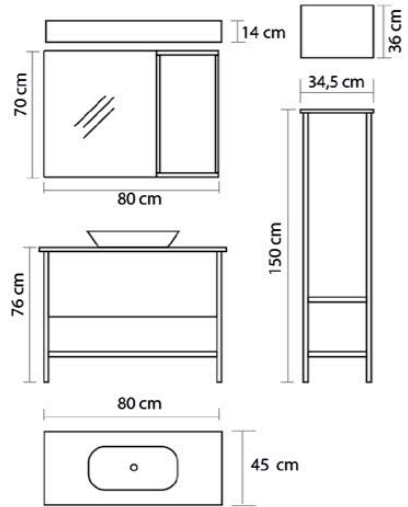

Edge

Ürün Özellikleri / Product Features

- Gövde ve Kapaklar
  Body and Cover
- MDF Üzeri Akrilik Boya
  Acrylic Paint on MDF
- Seramik Lavabo
  Ceramic Sink
- Yavaş Kapanır Kapak ve Çekmeceleri
  Slowly Closes Drawers and Covers