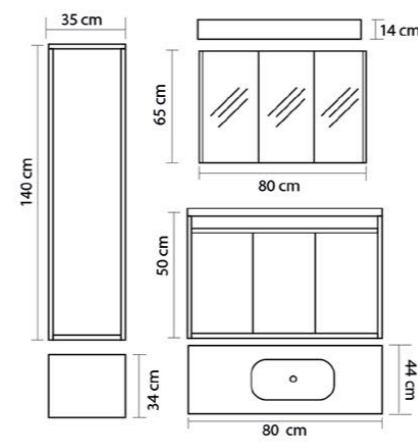

Moon

Ürün Özellikleri / Product Features

- Gövde ve Kapaklar
  Body and Cover
- Yongalam
  Chipboard
- Seramik Lavabo
  Ceramic Sink
- Yavaş Kapanır Kapaklar
  Slowly Closes Covers