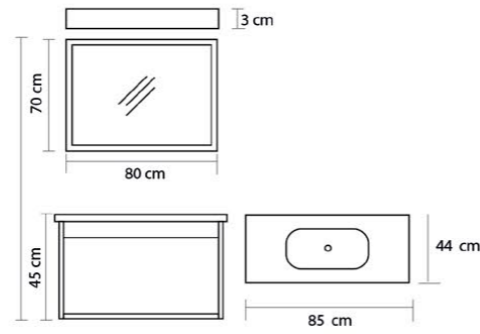

Elegance

Ürün Özellikleri / Product Features

- Gövde
- Body
- MDF High Gloss
- MDF High Gloss
- Kapaklar
- MDF Üzeri High Gloss PVC Kaplama
- High Gloss PVC coating on MDF
- Seramik Lavabo
- Ceramic Sink
- Yavaş Kapanır Çekmece
- Slowly Closes Drawer