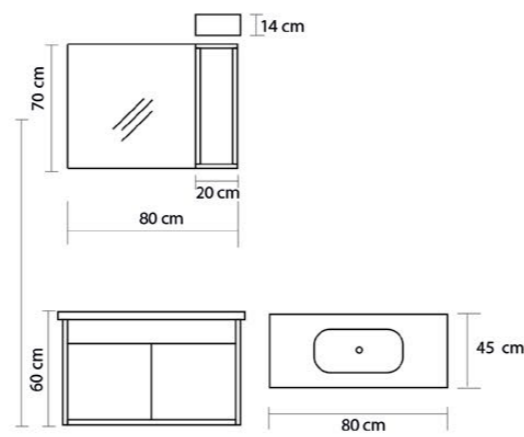

Square

Ürün Özellikleri / Product Features

- Gövde ve Kapaklar
  Body and Cover
- MDF High Gloss
- MDF High Gloss
- Seramik Lavabo
  Ceramic Sink
- Yavaş Kapanır Çekmeceler
  Slowly Closes Covers