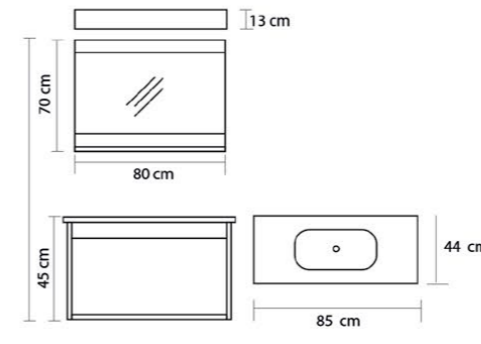

Ürün Özellikleri / Product Features

- Gövde
- Body
- MDF High Gloss
- MDF High Gloss
- Kapaklar
- MDF Üzeri High Gloss PVC Kaplama
- High Gloss PVC coating on MDF
- Seramik Lavabo
- Ceramic Sink
- Yavaş Kapanır Çekmece
- Slowly Closes Drawer