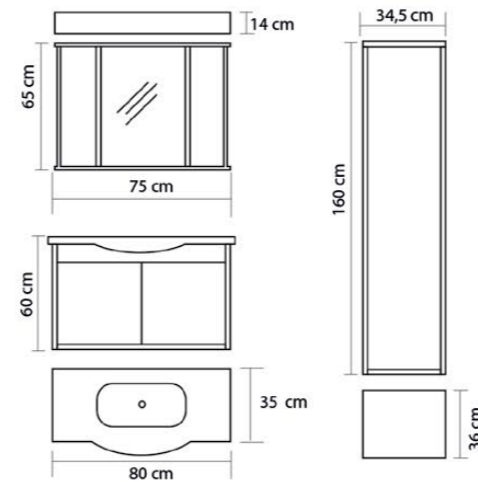

Ares

Ürün Özellikleri / Product Features

- Gövde ve Kapaklar
  Body and Cover
- MDF High Gloss
- MDF High Gloss
- Seramik Lavabo
  Ceramic Sink
- Yavaş Kapanır Çekmeceler
  Slowly Closes Covers