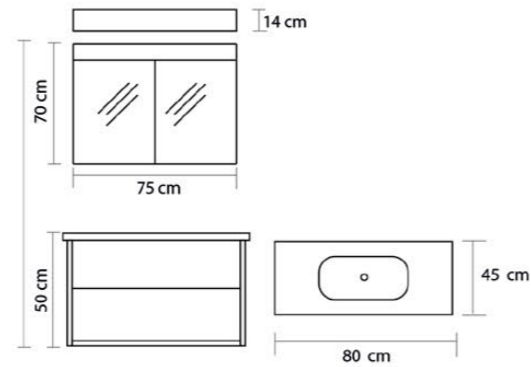

Avangard

Ürün Özellikleri / Product Features

- Gövde
  Body
  Masif Ahşap
  Wood
- Kapaklar
  MDF Üzeri High Gloss PVC Kaplama
  High Gloss PVC coating on MDF
- Seramik Lavabo
  Ceramic Sink
- Yavaş Kapanır Kapak ve Çekmeceler
  Slowly Closes Drawers and Covers