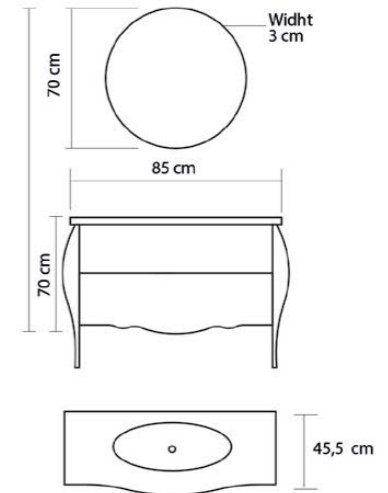

Swan

Ürün Özellikleri / Product Features

Gövde ve Kapaklar

Body and Cover

MDF Üzeri Akrilik Boya

Acrylic Paint on MDF

Seramik Lavabo

Ceramic Sink

Yavaş Kapanır Kapak ve Çekmeceleri

Slowly Closes Drawers and Covers