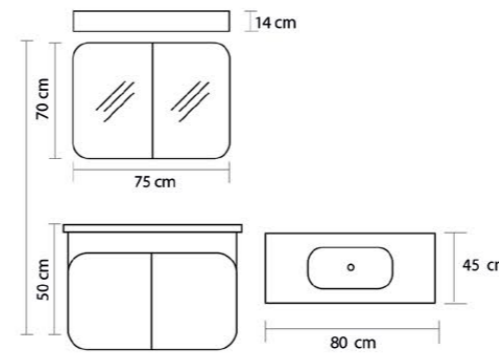

Sunrise

Ürün Özellikleri / Product Features

- Gövde ve Kapaklar
  Body and Cover
- MDF Üzeri High Gloss PVC Kaplama
  High Gloss PVC coating on MDF
- Seramik Lavabo
  Ceramic Sink
- Yavaş Kapanır Kapaklar
  Slowly Closes Covers