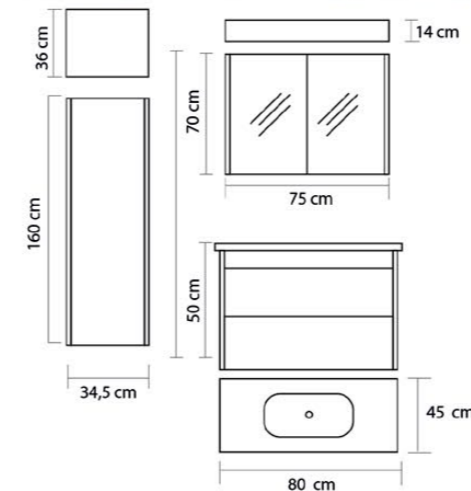

Ürün Özellikleri / Product Features

Dream

- Gövde
  Body
  MDF High Gloss
  MDF High Gloss
- Kapaklar
  MDF Üzeri High Gloss PVC Kaplama
  High Gloss PVC coating on MDF
- Seramik Lavabo
  Ceramic Sink
- Yavaş Kapanır Kapak ve Çekmeceler
  Slowly Closes Drawers and Covers