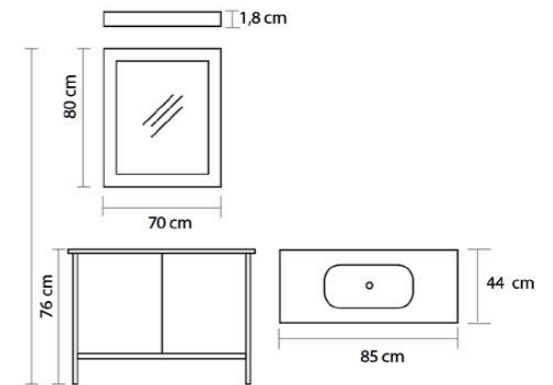

High Gloss PVC coating on MDF

Seramik Lavabo

Ceramic Sink

Yavaş Kapanır Kapak ve Çekmeceler

Slowly Closes Drawers and Covers

Sole

Ürün Özellikleri / Product Features

- Gövde ve Kapaklar
Body and Cover
- MDF Üzeri Akrilik Boya
Acrylic Paint on MDF
- Seramik Lavabo
Ceramic Sink
- Yavaş Kapanır Kapak
Slowly Closes Covers