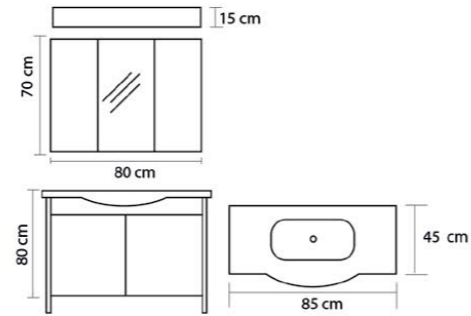

Class

Ürün Özellikleri / Product Features

- Gövde ve Kapaklar
  Body and Cover
- MDF High Gloss
- Seramik Lavabo
  Ceramic Sink