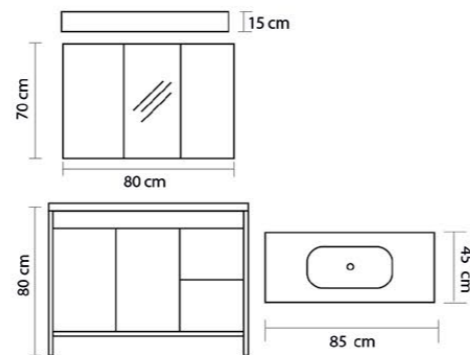

Liva

Ürün Özellikleri / Product Features

- Gövde / Body: MDF High Gloss
- Kapaklar / Covers: MDF
- Seramik Lavabo / Ceramic Sink: Seramik Lavabo
- Yavaş Kapanır Kapak ve Çekmeceler / Slowly Closes Drawers and Covers: Yavaş Kapanır Kapak ve Çekmeceler