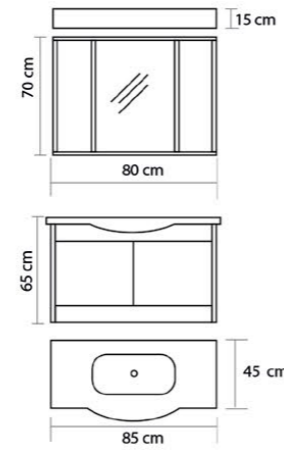

BATHROOM CABINETS
Banyo Dolapları

Öykü

Ürün Özellikleri / Product Features

- Gövde
  Body
- MDF High Gloss
- MDF High Gloss
- Kapaklar
  Chipboard
- Yongalam
- Seramik Lavabo
  Ceramic Sink
- Yavaş Kapanır Kapak ve Çekmeceler
  Slowly Closes Drawers and Covers

BATHROOM CABINETS
Banyo Dolapları

Moon

Ürün Özellikleri / Product Features

- Gövde ve Kapaklar
  Body and Cover
- Yongalam
  Chipboard
- Seramik Lavabo
  Ceramic Sink
- Yavaş Kapanır Kapaklar
  Slowly Closes Covers