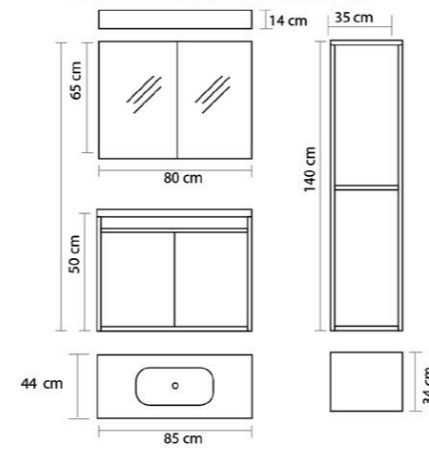

MODERN series

Ürün Özellikleri / Product Features

- Gövde ve Kapaklar
  Body and Cover
- Yongalam
  Chipboard
- Seramik Lavabo
  Ceramic Sink
- Yavaş Kapanır Kapaklar
  Slowly Closes Covers

Melon