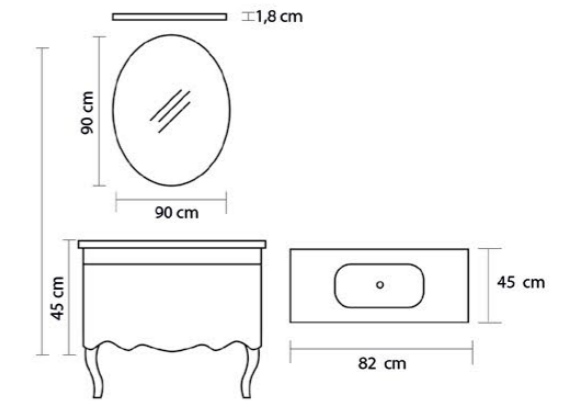

Gövde ve Kapaklar

Body and Cover

MDF Üzeri Akrilik Boya

Acrylic Paint on MDF

Seramik Lavabo

Ceramic Sink

Yavaş Kapanır Çekmece

Slowly Closes Drawers