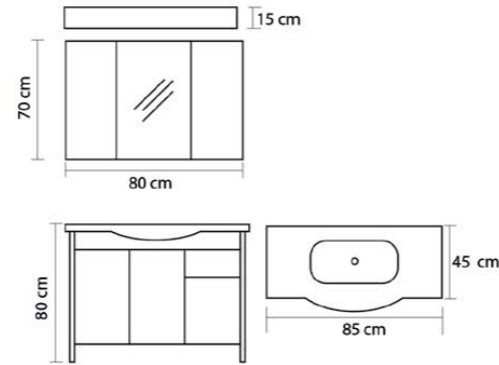

Angel

Ürün Özellikleri / Product Features

- Gövde ve Kapaklar
  Body and Cover
- MDF High Gloss
- MDF High Gloss
- Seramik Lavabo
  Ceramic Sink

İris

Ürün Özellikleri / Product Features

- Gövde ve Kapaklar
  Body and Cover
- Yongalam
  Chipboard
- Seramik Lavabo
  Ceramic Sink