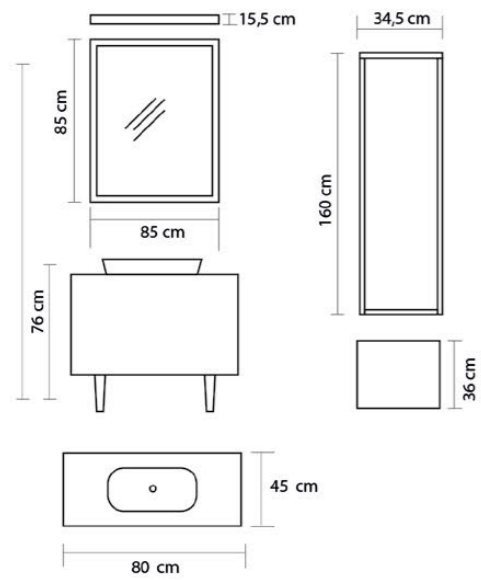

Orion

Ürün Özellikleri / Product Features

- Gövde ve Kapaklar
  Body and Cover
- MDF Üzeri High Gloss PVC Kaplama
  High Gloss PVC coating on MDF
- Seramik Lavabo
  Ceramic Sink
- Yavaş Kapanır Kapak ve Çekmeceler
  Slowly Closes Drawers and Covers