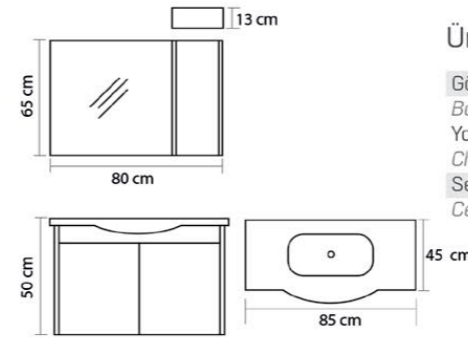

Deasy

Ürün Özellikleri / Product Features

- Gövde ve Kapaklar
  Body and Cover
- Yongalam
  Chipboard
- Seramik Lavabo
  Ceramic Sink