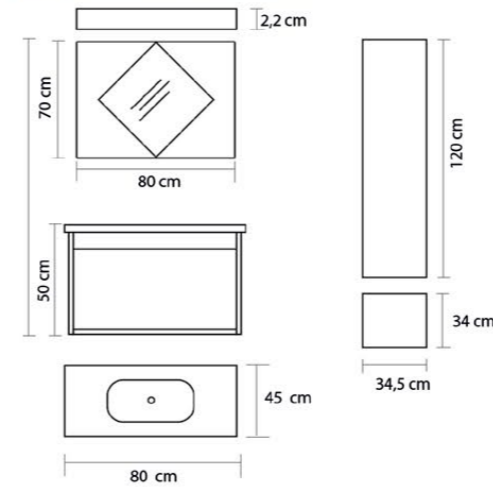

Soly

Ürün Özellikleri / Product Features

- Gövde ve Kapaklar
Body and Cover
- Yongalam
Chipboard
- Seramik Lavabo
Ceramic Sink
- Yavaş Kapanır Kapak
Slowly Closes Covers

Shape

Ürün Özellikleri / Product Features