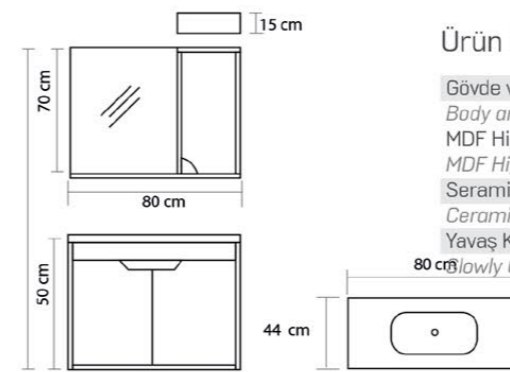

Miral

Ürün Özellikleri / Product Features

- Gövde ve Kapaklar
- Body and Cover
- MDF High Gloss
- MDF High Gloss
- Seramik Lavabo
- Ceramic Sink
- Yavaş Kapanır Kapaklar
- Slowly Closes Covers