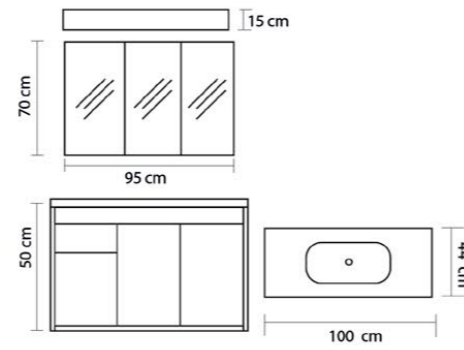

Mina

Ürün Özellikleri / Product Features

- Gövde
  Body
- MDF Üzeri High Gloss PVC Kaplama
  High Gloss PVC coating on MDF
- Kapaklar
  MDF Üzeri High Gloss PVC Kaplama
  High Gloss PVC coating on MDF
- Seramik Lavabo
  Ceramic Sink
- Yavaş Kapanır Kapak ve Çekmeceler
  Slowly Closes Drawers and Covers