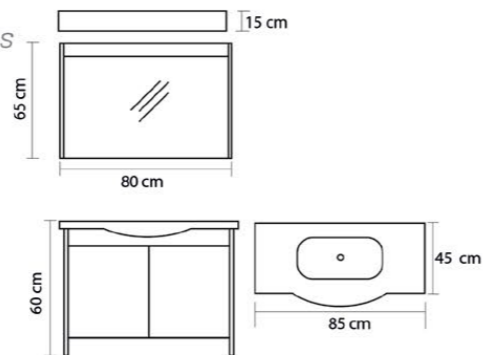

City

Ürün Özellikleri / Product Features

- Gövde ve Kapaklar
  Body and Cover
- MDF High Gloss
- MDF High Gloss
- Seramik Lavabo
  Ceramic Sink