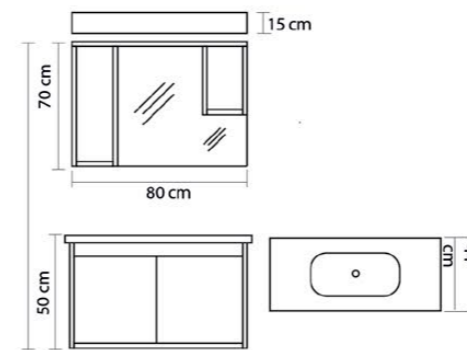

Cocosh

Ürün Özellikleri / Product Features

- Gövde
  Body
- MDF High Gloss
- MDF High Gloss
- Kapaklar
  MDF Üzeri High Gloss PVC Kaplama
  High Gloss PVC coating on MDF
- Seramik Lavabo
  Ceramic Sink
- Yavaş Kapanır Kapaklar
  Slowly Closes Covers