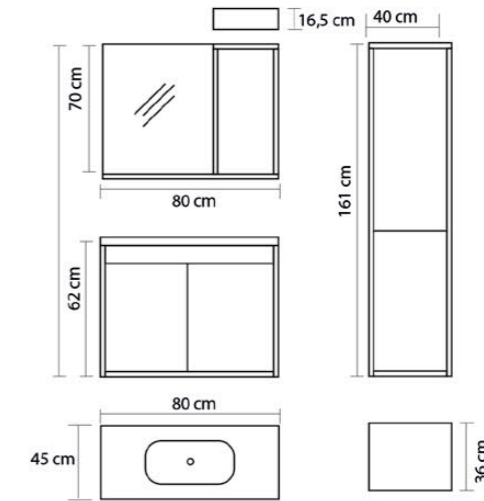

Yavaş Kapanır Kapak ve Çekmeceleri

Slowly Closes Drawers and Covers

Empire

Ürün Özellikleri / Product Features

- Gövde ve Kapaklar
 Body and Cover
- MDF Üzeri Akrilik Boya
 Acrylic Paint on MDF
- Seramik Lavabo
 Ceramic Sink
- Yavaş Kapanır Kapak
 Slowly Closes Covers