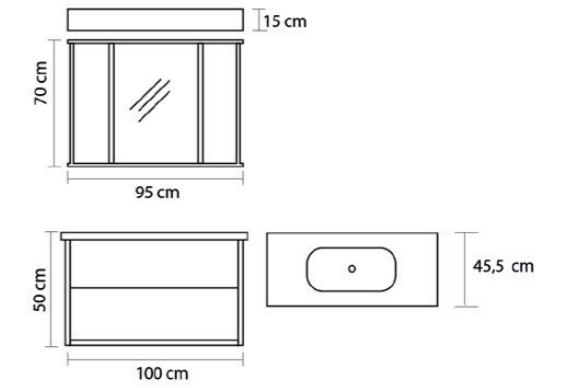

Elize

Ürün Özellikleri / Product Features

- Gövde ve Kapaklar
 Body and Cover
- MDF Üzeri Akrilik Boya
 Acrylic Paint on MDF
- Seramik Lavabo
 Ceramic Sink
- Yavaş Kapanır Kapak ve Çekmeceleri
 Slowly Closes Drawers and Covers