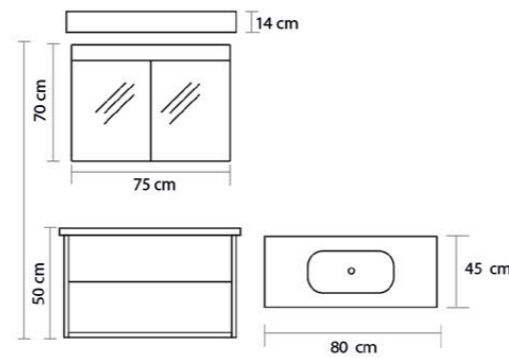

Soly

Ürün Özellikleri / Product Features

- Gövde ve Kapaklar
Body and Cover
- Yongalam
Chipboard
- Seramik Lavabo
Ceramic Sink
- Yavaş Kapanır Kapak
Slowly Closes Covers

Shape

Ürün Özellikleri / Product Features