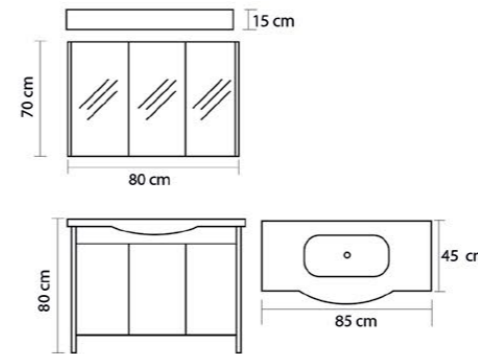

Riva

Ürün Özellikleri / Product Features

- Gövde / Body: MDF High Gloss
- Kapaklar / Covers: MDF High Gloss
- Yongalam / Chipboard: Yongalam
- Seramik Lavabo / Ceramic Sink: Seramik Lavabo
- Yavaş Kapanır Kapaklar / Slowly Closes Covers: Yavaş Kapanır Kapaklar