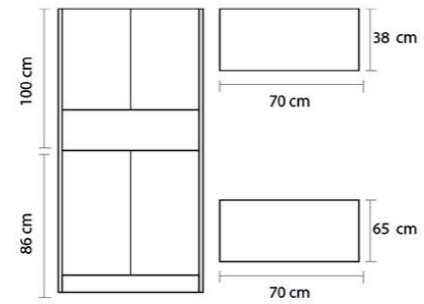

BATHROOM CABINETS
Banyo Dolapları

Armonia

Ürün Özellikleri / Product Features

- Gövde ve Kapaklar
  Body and Cover
- MDF High Gloss
- MDF High Gloss
- Seramik Lavabo
  Ceramic Sink

BATHROOM CABINETS
Banyo Dolapları

Slim

Ürün Özellikleri / Product Features

- Gövde ve Kapaklar
  Body and Cover
- MDF High Gloss
- MDF High Gloss