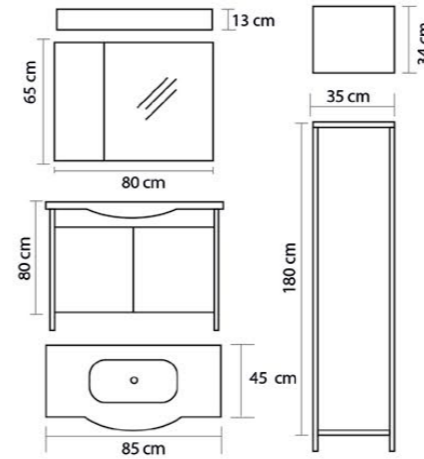

Angel

Ürün Özellikleri / Product Features

- Gövde ve Kapaklar
Body and Cover
- MDF High Gloss
- MDF High Gloss
- Seramik Lavabo
Ceramic Sink

İris

Ürün Özellikleri / Product Features

- Gövde ve Kapaklar
Body and Cover
- Yongalam
Chipboard
- Seramik Lavabo
Ceramic Sink