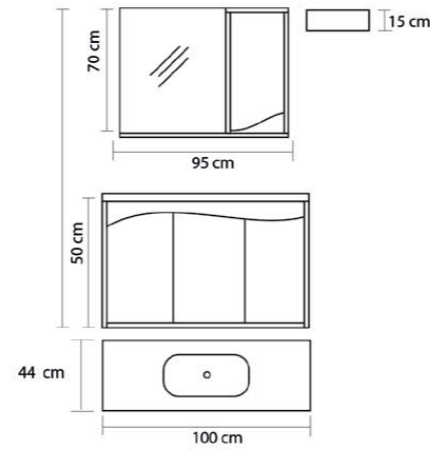

Marin

Ürün Özellikleri / Product Features

- Gövde
- Body
- MDF High Gloss
- MDF High Gloss
- Kapaklar
- MDF Üzeri High Gloss PVC Kaplama
- High Gloss PVC coating on MDF
- Seramik Lavabo
- Ceramic Sink
- Bas/Aç Kapaklar
- Push / Open