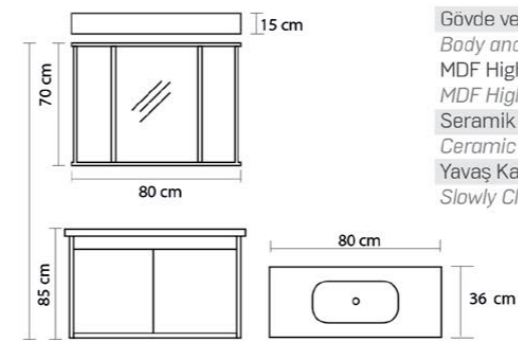

Ürün Özellikleri / Product Features

- Gövde ve Kapaklar
  Body and Cover
- MDF High Gloss
- MDF High Gloss
- Seramik Lavabo
  Ceramic Sink
- Yavaş Kapanır Kapaklar
  Slowly Closes Covers