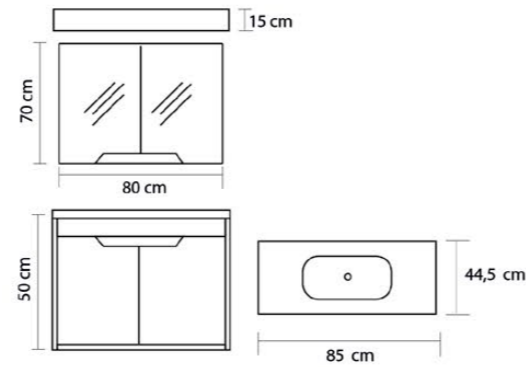

Jump

Ürün Özellikleri / Product Features

- Gövde ve Kapaklar
  Body and Cover
- MDF High Gloss
- MDF High Gloss
- Seramik Lavabo
  Ceramic Sink
- Yavaş Kapanır Kapaklar
  Slowly Closes Covers