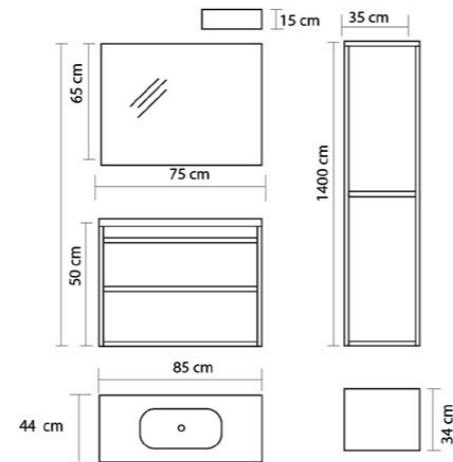

Pera

Ürün Özellikleri / Product Features

- Gövde ve Kapaklar
  Body and Cover
- Yongalam
  Chipboard
- Seramik Lavabo
  Ceramic Sink
- Yavaş Kapanır Kapak ve Çekmeceler
  Slowly Closes Drawers and Covers