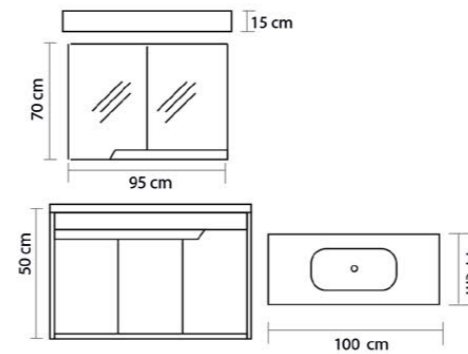

Ürün Özellikleri / Product Features

- Gövde
- Body
- MDF High Gloss
- MDF High Gloss
- Kapaklar
- MDF Üzeri High Gloss PVC Kaplama
- High Gloss PVC coating on MDF
- Seramik Lavabo
- Ceramic Sink
- Yavaş Kapanır Kapaklar
- Slowly Closes Covers