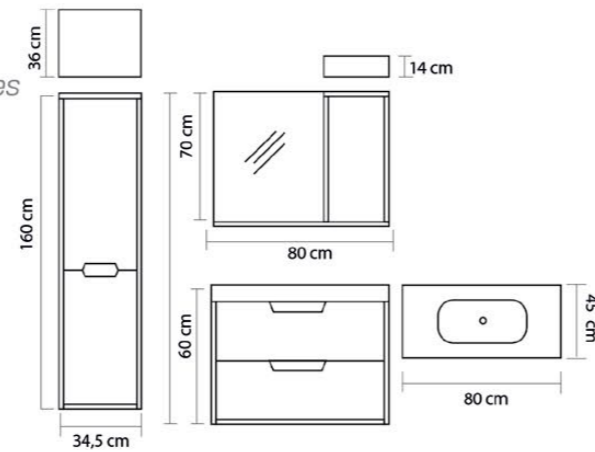

Lotus

Ürün Özellikleri / Product Features

- Gövde
  Body
- MDF High Gloss
- MDF High Gloss
- Kapaklar
- MDF Üzeri High Gloss PVC Kaplama
- High Gloss PVC coating on MDF
- Seramik Lavabo
- Ceramic Sink
- Yavaş Kapanır Kapak ve Çekmeceler
- Slowly Closes Drawers and Covers