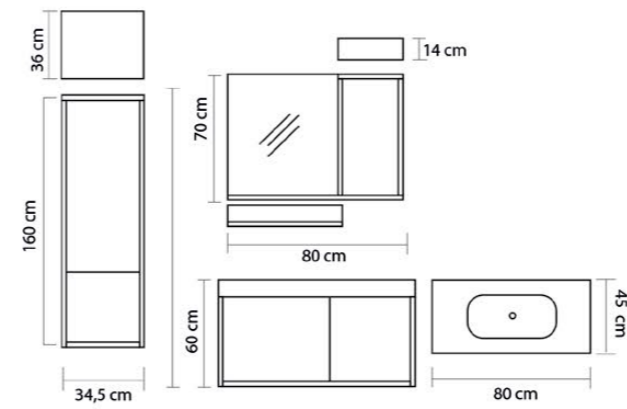

Alfa

Ürün Özellikleri / Product Features

- Gövde
  Body
- MDF High Gloss
- MDF High Gloss
- Kapaklar
- MDF Üzeri High Gloss PVC Kaplama
- High Gloss PVC coating on MDF
- Seramik Lavabo
- Ceramic Sink
- Yavaş Kapanır Kapaklar
- Slowly Closes Covers