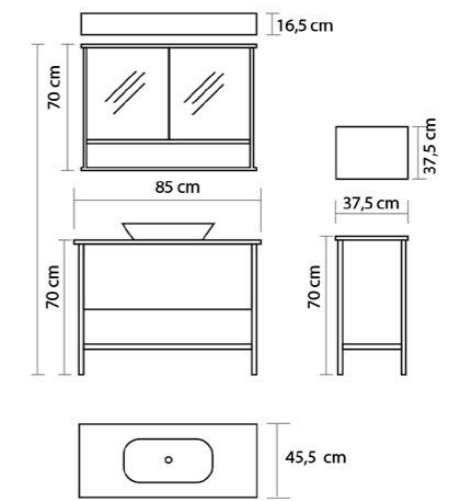

Vale

Ürün Özellikleri / Product Features

- Gövde ve Kapaklar
  Body and Cover
- MDF Üzeri Akrilik Boya
  Acrylic Paint on MDF
- Seramik Lavabo
  Ceramic Sink
- Yavaş Kapanır Kapak ve Çekmeceleri
  Slowly Closes Drawers and Covers