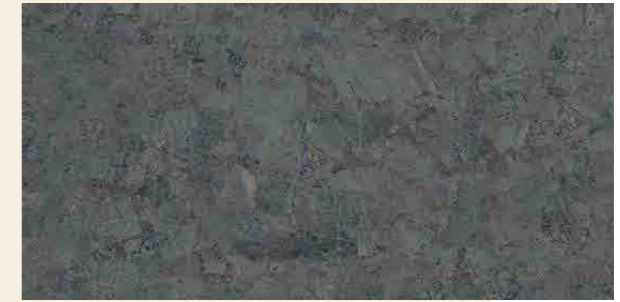

## MOONSTONE

Sand

Vizon

Kahve | Brown

Antrasit | Anthracite