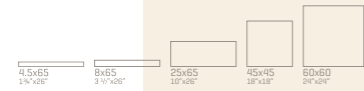

### Paketleme Detayları / Packing Details

Ürün/ Product	Ebat / Size [cm/in]	Kalınlık Thickness	Adet/Kutu Pcs/Box	m <sup>2</sup> /Kutu m <sup>2</sup> /Box	Kutu/Palet Boxes/Pallet	m <sup>2</sup> /Palet m <sup>2</sup> /Pallet	kg/Palet Wgt/Pallet	SKID Weight Deviation [%]
Duvar Karosu Wall Tile	4.5X65 / 1 1/4\"X26"	8.9mm	10	-	90	900 adt/pcs	448 kg	-/+ 3
Duvar Karosu Wall Tile	8X65 / 3 1/2\"x26	8.9mm	10	-	60	600 adt/pcs	517 kg	-/+ 3
Duvar Karosu Wall Tile	25X65 / 10\"X26"	8.7mm	6	0.98	40	39.2	602 kg	-/+ 3
Sırlı Granit Glazed Porcelain	45X45 / 18\"X18"	8.2mm	7	1.42	52	73.84	1324 kg	-/+ 3
Sırlı Granit Glazed Porcelain	60X60 / 24\"X24"	9.3mm	4	1.44	30	43.20	853 kg	-/+ 3