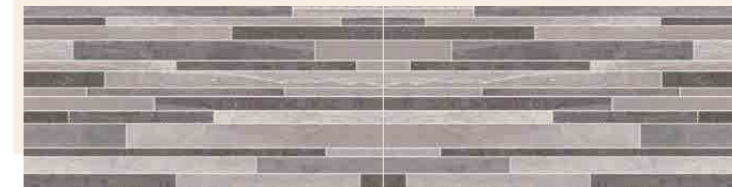

Multi Dekor | Multi Decor

Paketleme Detayları / Packing Details

Ürün / Product	Ebat / Size [cm/in]	Kalınlık Thickness	Adet/Kutu Pcs/Box	m²/Kutu m²/Box	Kutu/Palet Boxes/Pallet	m²/Palet m²/Pallet	kg/Palet Wgt/Pallet	SKID Weight Deviation (%)
Sırlı Granit Glazed Porcelain	30x60 / 12"x24"	8.4mm	8	1.44	32	46.08	863 kg	-/+ 3