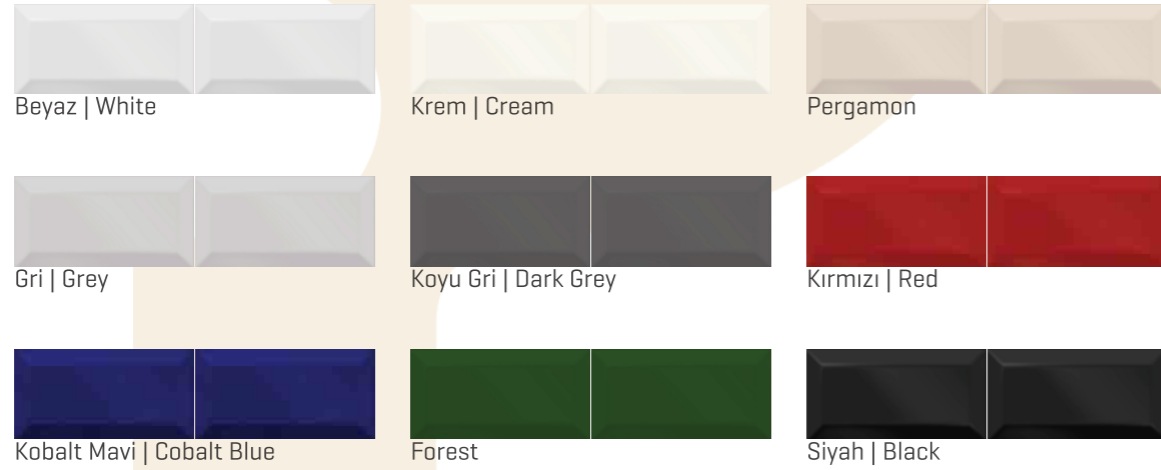

KING METRO

Paketleme Detayları / Packing Details

Ürün/ Product	Ebat / Size [cm/in]	Kalınlık Thickness	Adet/Kutu Pcs/Box	m²/Kutu m²/Box	Kutu/Palet Boxes/Pallet	m²/Palet m²/Pallet	kg/Pallet Wgt/Pallet	SKID Weight Deviation [%]
Duvar Karosu Wall Tile	7.5x15 / 3"x6"	7.5mm	84	0.95	85	80.33	935 kg	-/+ 3
Duvar Karosu Wall Tile	10x20 / 4"x8"	7.5mm	48	0.96	72	69.12	903 kg	-/+ 3