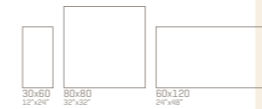

Gri | Grey

Paketleme Detayları / Packing Details

Ürün/ Product	Ebat / Size [cm/in]	Kalınlık Thickness	Adet/Kutu Pcs/Box	m²/Kutu m²/Box	Kutu/Palet Boxes/Pallet	m²/Palet m²/Pallet	kg/Pallet Wgt/Pallet	SKID Weight Deviation [%]
Sırlı Granit Glazed Porcelain	30x60 / 12"x24"	8.4mm	8	1.44	32	46.08	876 kg	-/+ 3
Sırlı Granit Glazed Porcelain	80x80 / 32"x32"	11.5mm	2	1.28	36	46.08	1202 kg	-/+ 3
Sırlı Granit Glazed Porcelain	60x120 / 24"x48"	10.3mm	2	1.44	28	40.32	937 kg	-/+ 3