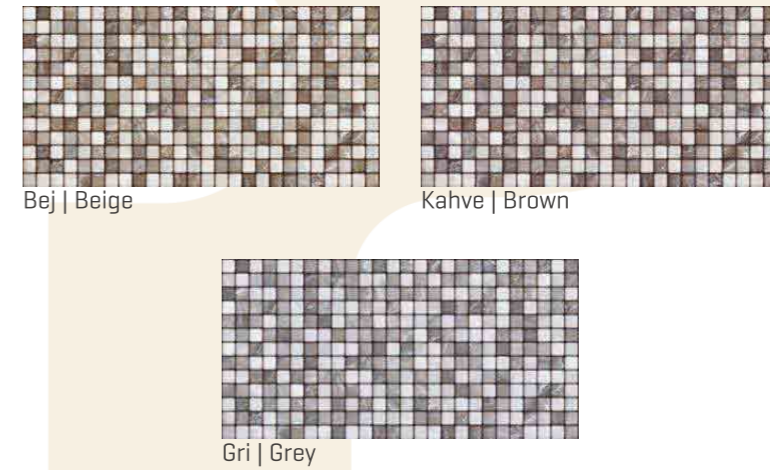

MOZAIKO

Paketleme Detayları / Packing Details

Ürün/ Product	Ebat / Size [cm/in]	Kalınlık Thickness	Adet/Kutu Pcs/Box	m²/Kutu m²/Box	Kutu/Palet Boxes/Pallet	m²/Palet m²/Pallet	kg/Pallet Wgt/Pallet	SKID Weight Deviation [%]
Duvar Karosu Wall Tile	30x60 / 12"x24"	8.7mm	7	1.26	40	50.40	780 kg	-/+ 3