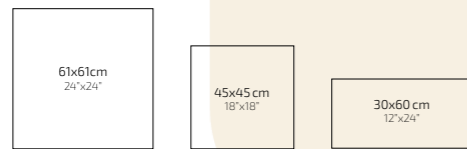

RİVA

RİVA - RIV17 60x120 cm
Bone / Bone PEI4 R M V3

RİVA - RIV18 60x120 cm
Açık Gri / Light Grey PEI4 R M V3

ÜRÜN CİNSİ PRODUCT TYPE	EBAT (cm.) SIZE (inch)	KALINLIK (cm.) THICKNESS	ADET / KUTU PCS. / BOX	M ² / KUTU SQM. / BOX	KG. / KUTU KG. / BOX ±1	KUTU / PALET BOX / PAL.	M ² / PALET SQM. / PAL.	ADET / PALET PCS. / PAL.	KG.(Brüt)/PALET KG.(Gross) / PAL.±30
SIRLI PORSELEN GLAZED PORCELAIN	60x120 / 24"x48"	0,95	2	1,44	31	30	43,20	60	975