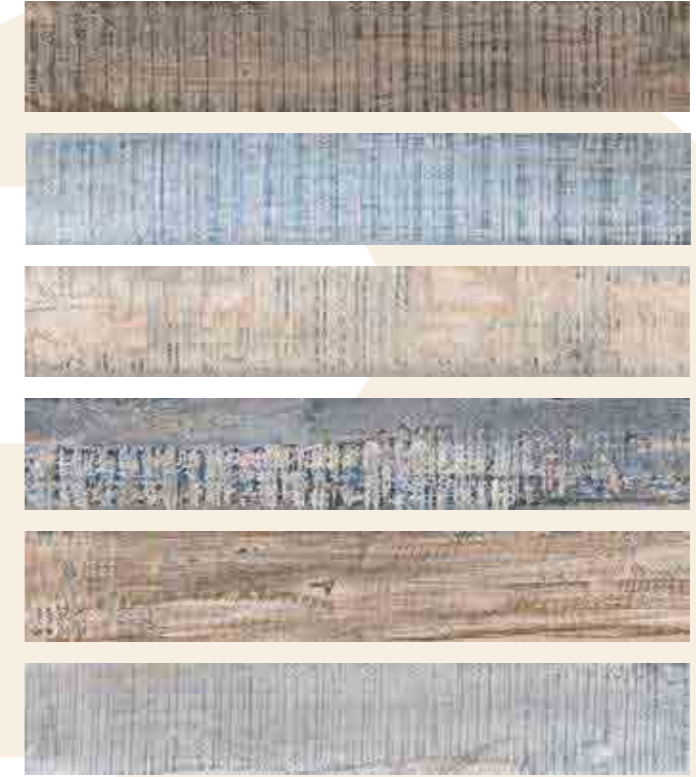

BOTANİK

BOTANİK - BOT1

15x90 cm

Multi / Multi

PEI4 R M V4