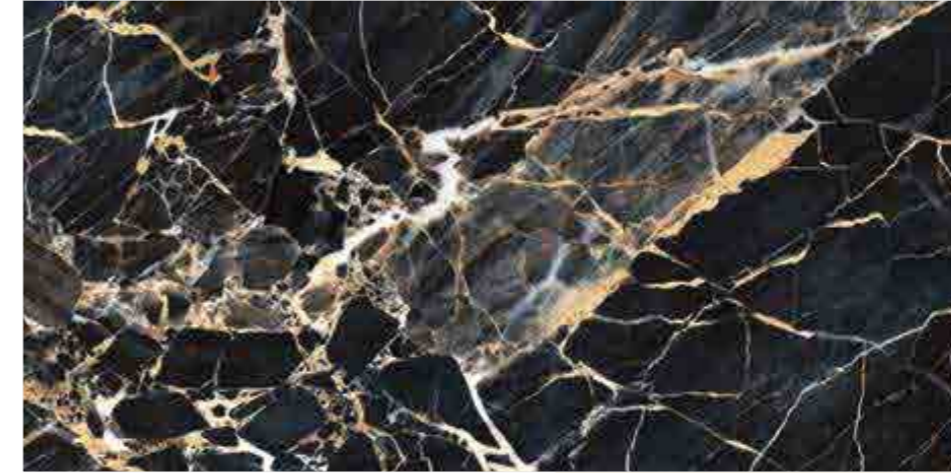

PORTORO

PORTORO - POR1

60x120 cm

NANO TECHNOLOGY R FL V3

ÜRÜN CİNSİ PRODUCT TYPE	EBAT (cm.) SIZE (inch)	KALINLIK (cm.) THICKNESS	ADET / KUTU PCS. / BOX	M² / KUTU SQM. / BOX	KG. / KUTU KG. / BOX #1	KUTU / PALET BOX / PAL	M² / PALET SQM. / PAL	ADET / PALET PCS. / PAL	KG.(Brüt)/PALET KG.(Gross) / PAL.#30
SIRLI PORSELEN GLAZED PORCELAIN	60x120 / 24"x48"	0,95	2	1,44	31	30	43,20	60	975