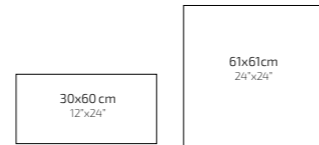

TUVAL

TUVAL - TUV4 60x60 cm
Bej / Beige PEI4 R S V3

TUVAL - TUV5 60x60 cm
Gri / Grey PEI4 R S V3

TUVAL - TUV7 60x60 cm
Dekor / Decor PEI4 R S V2

TUVAL - TUV6 60x60 cm
Antrasit / Anthracite PEI3 R S V3

ÜRÜN CİNSİ PRODUCT TYPE	EBAT (cm.) SIZE (inch)	KALINLIK (cm.) THICKNESS	ADET / KUTU PCS. / BOX	M ² / KUTU SQM. / BOX	KG. / KUTU KG. / BOX ±1	KUTU / PALET BOX / PAL.	M ² / PALET SQM. / PAL.	ADET / PALET PCS. / PAL.	KG.(brüt)/PALET KG.(gross) / PAL. ±30
SIRLI PORSELEN GLAZED PORCELAIN	60x60 / 24"x24"	0,95	4	144	30	32	46,08	128	1000